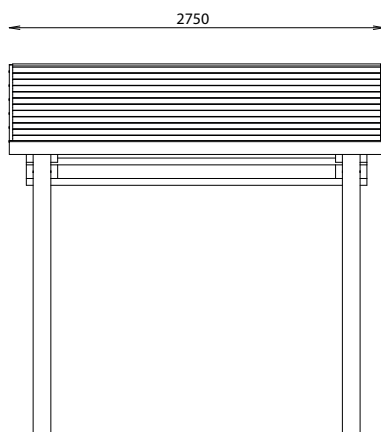

ABRIS POUR TABLE-BANCS

REF : 627 195

DESCRIPTION

Longueur : 2750 mm
Largeur : 3100 mm
Hauteur : 2715 mm
Poids : 560 kg

MATÉRIAUX

Pin classe 4
Toiture étanche

INSTALLATION

Livré à monter
À sceller

OPTIONS

Table-bancs MIMI - Réf. 627 166-03
Plot assise - Réf. 627 019

Rondino®

rue de l'industrie
Z.I. du Champ de Mars
42600 SAVIGNEUX

☎ 04 77 96 29 81

✉ info@rondino.fr

www.rondino.fr

MAJ : 08/06/2026