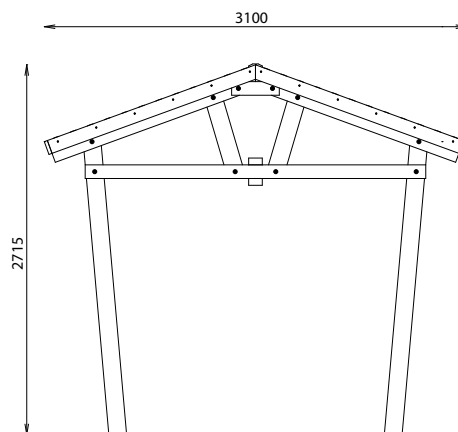

OPTIONS

Table-bancs MIMI - Réf. 627 166-03
Plot assise - Réf. 627 019

Rondino®

rue de l'industrie
Z.I. du Champ de Mars
42600 SAVIGNEUX

☎ 04 77 96 29 81

✉ info@rondino.fr

www.rondino.fr

MAJ : 08/06/2026

Rondino®