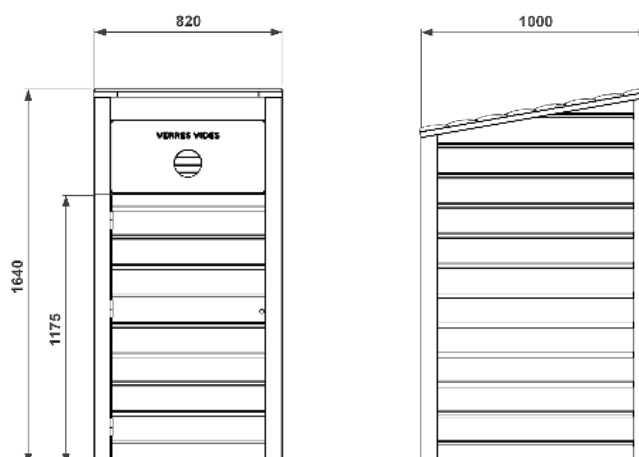

# ABRI SIMPLE TRI-SÉLECTIF

Conforme au cahier  
des charges CITEO

Réf. 650 041-V

## INSTALLATION

Livré monté  
À spitter  
Ouverture frontale par clés triangle de 11

Référence	Longueur	Largeur	Hauteur	Poids	Contenance	Façade HPL
650 041-J	820 mm	1000 mm	1640 mm	140 kg	1 x 360 L	Jaune
650 041-N	820 mm	1000 mm	1640 mm	140 kg	1 x 360 L	Noir
650 041-V	820 mm	1000 mm	1640 mm	140 kg	1 x 360 L	Vert