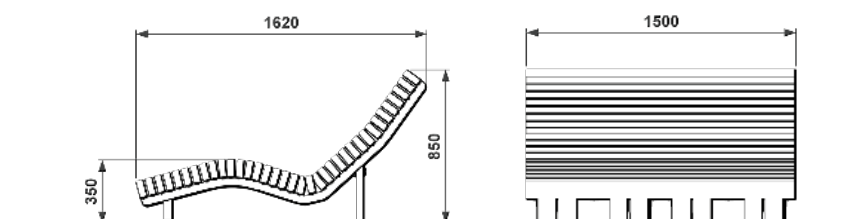

## MATÉRIAUX

Pin classe 4

Variante Mélèze - Réf. 627 155-M

Variante Mélèze - Réf. 627 156-M

## INSTALLATION

Livré monté

À spitter

Référence	Longeur	Largeur	Hauteur	Poids	Capacité
627 155	1620 mm	750 mm	850 mm	108 kg	1 personne
627 156	1620 mm	1500 mm	850 mm	216 kg	2 personnes

**Rondino®**

rue de l'industrie  
Z.I. du Champ de Mars  
42600 SAVIGNEUX  
☎ 04 77 96 29 81  
✉ info@rondino.fr