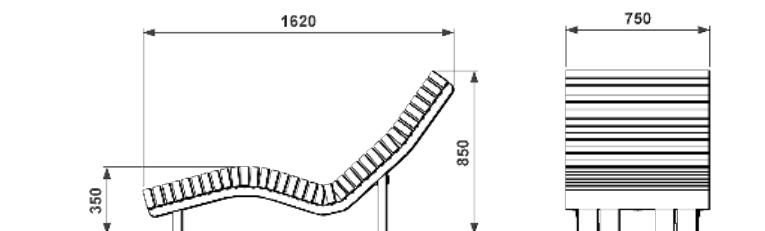

## MATÉRIAUX

Pin classe 4

Variante Mélèze - Réf. 627 155-M

Variante Mélèze - Réf. 627 156-M

## INSTALLATION

Livré monté

À spitter

Référence	Longeur	Largeur	Hauteur	Poids	Capacité
627 155	1620 mm	750 mm	850 mm	108 kg	1 personne
627 156	1620 mm	1500 mm	850 mm	216 kg	2 personnes

**Rondino®**

rue de l'industrie  
Z.I. du Champ de Mars  
42600 SAVIGNEUX  
☎ 04 77 96 29 81  
✉ info@rondino.fr