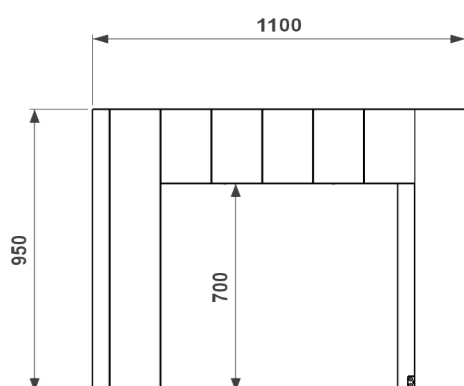

Rondino®

Rondino®

rue de l'industrie
Z.I. du Champ de Mars
42600 SAVIGNEUX
☎ 04 77 96 29 81
✉ info@rondino.fr
www.rondino.fr

MAJ : 08/04/2026