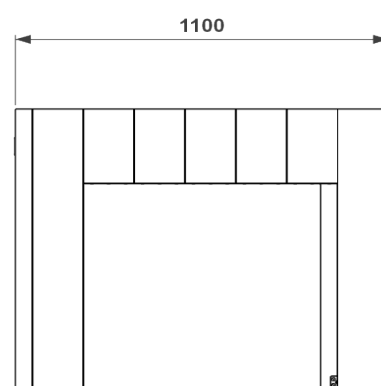

Rondino®

Rondino®

rue de l'industrie
Z.I. du Champ de Mars
42600 SAVIGNEUX
☎ 04 77 96 29 81
✉ info@rondino.fr
www.rondino.fr

MAJ : 08/04/2026