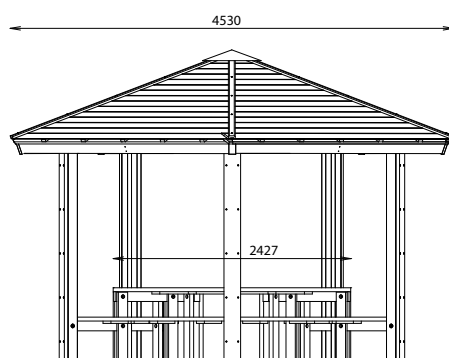

# TABLE 5 CÔTÉS COUVERTE

REF : 627164

Rondino®

## INSTALLATION

Tablette et banquettes livrées  
montées  
À sceller  
Poids : 900 kg

## OPTIONS

Jeu Damier - Réf. 627 190  
(430 x 430 x 6 mm)  
Jeu Échiquier - Réf. 627 191  
(430 x 430 x 6 mm)

	Longueur	Largeur	Hauteur hors sol
Abri	4530 mm	4309 mm	3180 mm
Table	2427 mm	2311 mm	750 / 450 mm