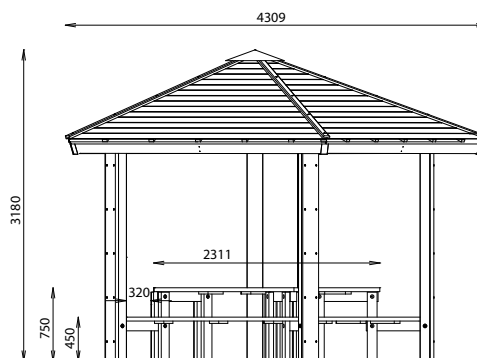

# TABLE 5 CÔTÉS COUVERTE

REF : 627164

Rondino®

## INSTALLATION

Tablette et banquettes livrées  
montées  
À sceller  
Poids : 900 kg

## OPTIONS

Jeu Damier - Réf. 627 190  
(430 x 430 x 6 mm)  
Jeu Échiquier - Réf. 627 191  
(430 x 430 x 6 mm)

	Longueur	Largeur	Hauteur hors sol
Abri	4530 mm	4309 mm	3180 mm
Table	2427 mm	2311 mm	750 / 450 mm