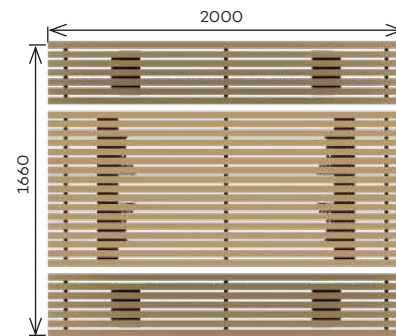

CARACTÉRISTIQUES

- Pin classe 4
Variante en mélèze - Ref. 627 151-M
- Longueur : 2000 mm
- Hauteur : 465 mm
- Largeur : 360 mm
- À spitter

BANC LISA CIRCULAIRE 90°

REF : 627 140

REF : 627 140-M

CARACTÉRISTIQUES

- Pin classe 4
Variante en mélèze - Ref. 627 140-M
- Longueur : 1250 mm
- Hauteur : 465 mm
- Largeur : 360 mm
- À spitter

TABLE-BANCS LISA

REF : 627 143

REF : 627 143-M

CARACTÉRISTIQUES

- Pin classe 4
Variante en mélèze - Ref. 627 143-M
- Longueur : 2000 mm
- Hauteur : 800 mm
- Largeur : 1660 mm
- À spitter

CORBEILLE LISA TRI SÉLECTIF 2 X 100 L

REF : 627 146

REF : 627 146-M

CARACTÉRISTIQUES

- Pin classe 4
Variante en mélèze - Ref. 627 146-M
- Capacité : 2 x 100L
- Hauteur : 1070 mm
- Largeur : 500 mm
- Longueur : 905 mm
- Portes sacs ou seaux en option
- Deux portes
- Fermeture avec clé TRI 11
- À spitter

CORBEILLE LISA TRI SÉLECTIF 3 X 100 L

REF : 627 147

REF : 627 147-M

CARACTÉRISTIQUES

- Pin classe 4
Variante en mélèze - Ref. 627 147-M
- Capacité : 3 x 100L
- Hauteur : 1070 mm
- Largeur : 500 mm
- Longueur : 1315 mm
- Portes sacs ou seaux en option
- Trois portes
- Fermeture avec clé TRI 11
- À spitter