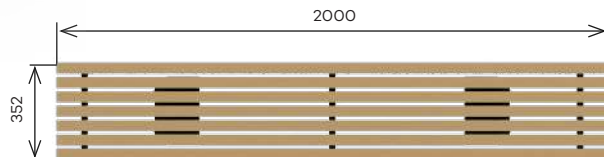

BANC LISA LAMES HORIZONTALES

REF : 627 141

REF : 627 141-M

CARACTÉRISTIQUES

- Pin classe 4
Variante en mélèze - Ref. 627 141-M
- Longueur : 2000 mm
- Hauteur : 465 mm
- Largeur : 352 mm
- À spitter

BANC LISA

REF : 627 139

REF : 627 139-M

CARACTÉRISTIQUES

- Pin classe 4
Variante en mélèze - Ref. 627 139-M
- Longueur : 2000 mm
- Hauteur : 465 mm
- Largeur : 360 mm
- À spitter

BANC LISA CIRCULAIRE 30°

REF : 627 142

REF : 627 142-M

CARACTÉRISTIQUES

- Pin classe 4
Variante en mélèze - Ref. 627 142-M
- Longueur : 2000 mm
- Hauteur : 465 mm
- Largeur : 360 mm
- À spitter

BANC LISA CIRCULAIRE 60°

REF : 627 151

REF : 627 151-M

CARACTÉRISTIQUES

- Pin classe 4
Variante en mélèze - Ref. 627 151-M
- Longueur : 2000 mm
- Hauteur : 465 mm
- Largeur : 360 mm
- À spitter

BANC LISA CIRCULAIRE 90°

REF : 627 140

REF : 627 140-M

CARACTÉRISTIQUES