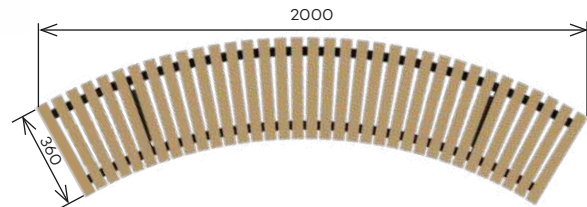

REF : 627 139

REF : 627 139-M

CARACTÉRISTIQUES

- Pin classe 4
Variante en mélèze - Ref. 627 139-M
- Longueur : 2000 mm
- Hauteur : 465 mm
- Largeur : 360 mm
- À spitter

BANC LISA CIRCULAIRE 30°

REF : 627 142

REF : 627 142-M

CARACTÉRISTIQUES

- Pin classe 4
Variante en mélèze - Ref. 627 142-M
- Longueur : 2000 mm
- Hauteur : 465 mm
- Largeur : 360 mm
- À spitter

BANC LISA CIRCULAIRE 60°

REF : 627 151

REF : 627 151-M

CARACTÉRISTIQUES

- Pin classe 4
Variante en mélèze - Ref. 627 151-M
- Longueur : 2000 mm
- Hauteur : 465 mm
- Largeur : 360 mm
- À spitter

BANC LISA CIRCULAIRE 90°

REF : 627 140

REF : 627 140-M

CARACTÉRISTIQUES

- Pin classe 4
Variante en mélèze - Ref. 627 140-M
- Longueur : 1250 mm
- Hauteur : 465 mm
- Largeur : 360 mm
- À spitter

TABLE-BANCS LISA

REF : 627 143

REF : 627 143-M

CARACTÉRISTIQUES

- Pin classe 4
Variante en mélèze - Ref. 627 143-M
- Longueur : 2000 mm
- Hauteur : 800 mm
- Largeur : 1660 mm
- À spitter