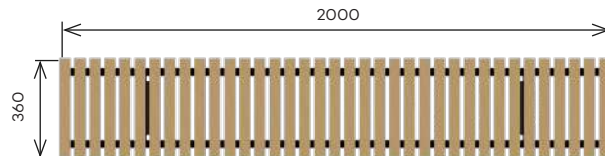

BANC LISA LAMES HORIZONTALES

REF : 627 141

REF : 627 141-M

CARACTÉRISTIQUES

- Pin classe 4
Variante en mélèze - Ref. 627 141-M
- Longueur : 2000 mm
- Hauteur : 465 mm
- Largeur : 352 mm
- À spitter

BANC LISA

REF : 627 139

REF : 627 139-M

CARACTÉRISTIQUES

- Pin classe 4
Variante en mélèze - Ref. 627 139-M
- Longueur : 2000 mm
- Hauteur : 465 mm
- Largeur : 360 mm
- À spitter

BANC LISA CIRCULAIRE 30°

REF : 627 142

REF : 627 142-M

CARACTÉRISTIQUES

- Pin classe 4
Variante en mélèze - Ref. 627 142-M
- Longueur : 2000 mm
- Hauteur : 465 mm
- Largeur : 360 mm
- À spitter

BANC LISA CIRCULAIRE 60°

REF : 627 151

REF : 627 151-M

CARACTÉRISTIQUES

- Pin classe 4
Variante en mélèze - Ref. 627 151-M
- Longueur : 2000 mm
- Hauteur : 465 mm
- Largeur : 360 mm
- À spitter

BANC LISA CIRCULAIRE 90°

REF : 627 140

REF : 627 140-M

CARACTÉRISTIQUES