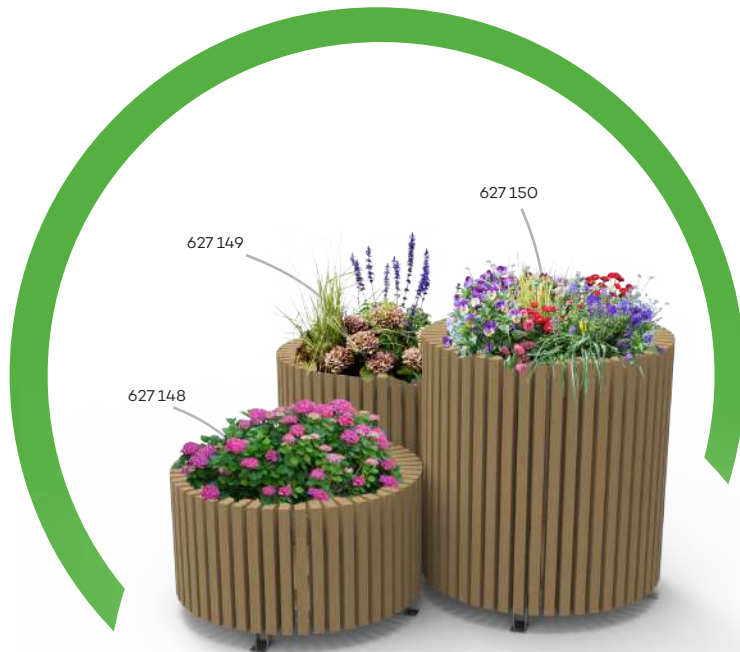

BACS À FLEURS LISA

CARACTÉRISTIQUES

- Pin classe 4

Ref. 627 148 : Ht. 580 mm

Ref. 627 149 : Ht. 830 mm

Ref. 627 150 : Ht. 1080 mm

Variantes en mélèze

Ref. 627 148-M : Ht. 580 mm

Ref. 627 149-M : Ht. 830 mm

Ref. 627 150-M : Ht. 1080 mm

- Diamètre ext. : 1000 mm

- À spitter