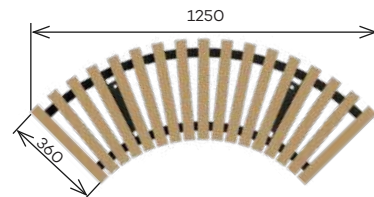

CARACTÉRISTIQUES

- Pin classe 4
Variante en mélèze - Ref. 627 151-M
- Longueur : 2000 mm
- Hauteur : 465 mm
- Largeur : 360 mm
- À spitter

BANC LISA CIRCULAIRE 90°

REF : 627 140

REF : 627 140-M

CARACTÉRISTIQUES

- Pin classe 4
Variante en mélèze - Ref. 627 140-M
- Longueur : 1250 mm
- Hauteur : 465 mm
- Largeur : 360 mm
- À spitter

TABLE-BANCS LISA

REF : 627 143

REF : 627 143-M

CARACTÉRISTIQUES

- Pin classe 4
Variante en mélèze - Ref. 627 143-M
- Longueur : 2000 mm
- Hauteur : 800 mm
- Largeur : 1660 mm
- À spitter

CORBEILLE LISA TRI SÉLECTIF 2 X 100 L

REF : 627 146

REF : 627 146-M

CARACTÉRISTIQUES

- Pin classe 4
Variante en mélèze - Ref. 627 146-M
- Capacité : 2 x 100L
- Hauteur : 1070 mm
- Largeur : 500 mm
- Longueur : 905 mm
- Portes sacs ou seaux en option
- Deux portes
- Fermeture avec clé TRI 11
- À spitter

CORBEILLE LISA TRI SÉLECTIF 3 X 100 L

REF : 627 147

REF : 627 147-M

CARACTÉRISTIQUES

- Pin classe 4
Variante en mélèze - Ref. 627 147-M
- Capacité : 3 x 100L
- Hauteur : 1070 mm
- Largeur : 500 mm
- Longueur : 1315 mm
- Portes sacs ou seaux en option
- Trois portes
- Fermeture avec clé TRI 11
- À spitter