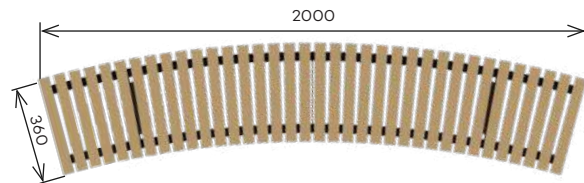

BANC LISA LAMES HORIZONTALES

REF : 627 141

REF : 627 141-M

CARACTÉRISTIQUES

- Pin classe 4
Variante en mélèze - Ref. 627 141-M
- Longueur : 2000 mm
- Hauteur : 465 mm
- Largeur : 352 mm
- À spitter

BANC LISA

REF : 627 139

REF : 627 139-M

CARACTÉRISTIQUES

- Pin classe 4
Variante en mélèze - Ref. 627 139-M
- Longueur : 2000 mm
- Hauteur : 465 mm
- Largeur : 360 mm
- À spitter

BANC LISA CIRCULAIRE 30°

REF : 627 142

REF : 627 142-M

CARACTÉRISTIQUES

- Pin classe 4
Variante en mélèze - Ref. 627 142-M
- Longueur : 2000 mm
- Hauteur : 465 mm
- Largeur : 360 mm
- À spitter

BANC LISA CIRCULAIRE 60°

REF : 627 151

REF : 627 151-M

CARACTÉRISTIQUES

- Pin classe 4
Variante en mélèze - Ref. 627 151-M
- Longueur : 2000 mm
- Hauteur : 465 mm
- Largeur : 360 mm
- À spitter

BANC LISA CIRCULAIRE 90°

REF : 627 140

REF : 627 140-M

CARACTÉRISTIQUES