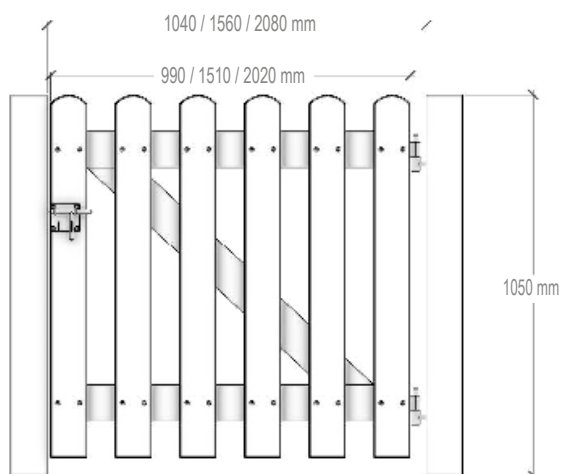

CONFORME NORME NF-EN 1176

Rondino®

rue de l'industrie
Z.I. du Champ de Mars
42600 SAVIGNEUX

☎ 04 77 96 29 81

✉ info@rondino.fr

www.rondino.fr

FABRIQUÉ
EN FRANCE

MAJ : 31/03/2026