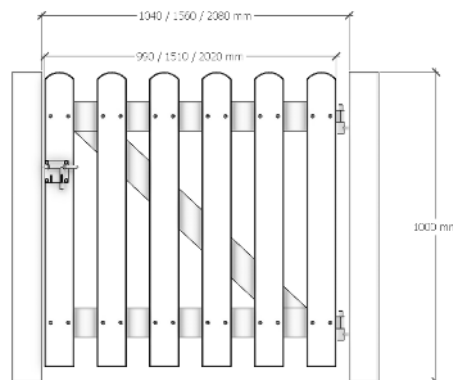

LES PORTILLONS (2 DORMANTS ET VERROU BOX COMPRIS)

SCIAGES DROITS 100 X 24 MM

Références	Largeur de passage (mm)			Type d'appuis	Clôture associée
	990	1510	2020		
BOIS	638400D 638400G			Appuis 100 x 100 mm	638100
BOIS / METAL	638425D 638425G	638430D 638430G	638435D 638435G		

1/2 RONDIN Ø80 MM

Références	Largeur de passage (mm)			Type d'appuis	Clôture associée
	990	1510	2020		
BOIS	638402D 638402G			Appuis Ø 140 mm	1/2 rondins
BOIS / METAL	638427D 638427G	638432D 638432G	638437D 638437G		

SCIAGES ALTERNÉS 100/50 X 24 MM

STANDARD

CONFORME NORME NF-EN 1176

SCIAGES ARRONDIS 100 X 24 MM

CONFORME NORME NF-EN 1176

Références	Largeur de passage (mm)			Type d'appuis	Clôture associée
	990	1510	2020		
BOIS	638401D 638401G			Appuis 100 x 100 mm	638101
BOIS	638600D				600030
NF-EN 1176	638600G				638101
BOIS / METAL	638426D 638426G	638431D 638431G	638436D 638436G		600030
BOIS / METAL	638625D 638625G	638630D 638630G	638635D 638635G		

Références	Largeur de passage (mm)			Type d'appuis	Clôture associée
	990	1510	2020		
BOIS	638601D			Appuis 100 x 100 mm	600010
NF-EN 1176	638601G				
BOIS / METAL	638626D	638631D	638636D		
NF-EN 1176	638626G	638631G	638636G		