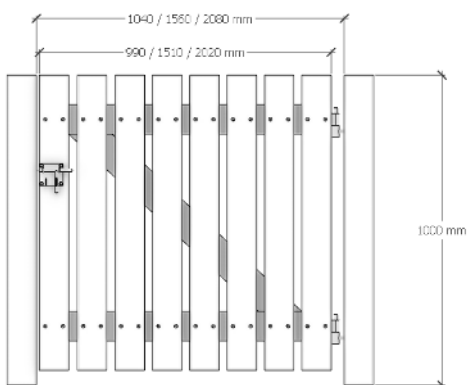

LES PORTILLONS (2 DORMANTS ET VERROU BOX COMPRIS)

SCIAGES DROITS 100 X 24 MM

Références	Largeur de passage (mm)			Type d'appuis	Clôture associée
	990	1510	2020		
BOIS	638400D 638400G			Appuis 100 x 100 mm	638100
BOIS / METAL	638425D 638425G	638430D 638430G	638435D 638435G		

1/2 RONDIN Ø80 MM

Références	Largeur de passage (mm)			Type d'appuis	Clôture associée
	990	1510	2020		
BOIS	638402D 638402G			Appuis Ø 140 mm	1/2 rondins
BOIS / METAL	638427D 638427G	638432D 638432G	638437D 638437G		

SCIAGES ALTERNÉS 100/50 X 24 MM

STANDARD

CONFORME NORME NF-EN 1176

SCIAGES ARRONDIS 100 X 24 MM

CONFORME NORME NF-EN 1176

Références	Largeur de passage (mm)			Type d'appuis	Clôture associée
	990	1510	2020		
BOIS	638401D 638401G			Appuis 100 x 100 mm	638101
BOIS	638600D				600030
NF-EN 1176	638600G				638101
BOIS / METAL	638426D 638426G	638431D 638431G	638436D 638436G		600030
BOIS / METAL	638625D 638625G	638630D 638630G	638635D 638635G		