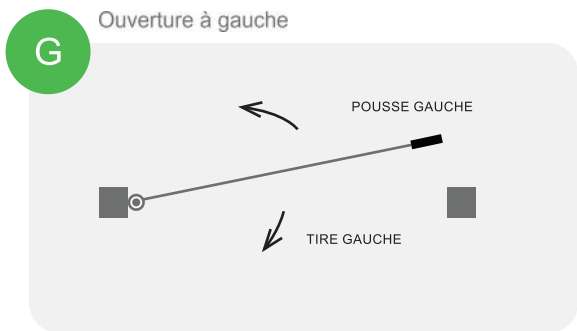

LES PORTILLONS (2 DORMANTS ET VERROU BOX COMPRIS)

SCIAGES DROITS 100 X 24 MM

Références	Largeur de passage (mm)			Type d'appuis	Clôture associée
	990	1510	2020		
BOIS	638400D 638400G			Appuis 100 x 100 mm	638100
BOIS / METAL	638425D 638425G	638430D 638430G	638435D 638435G		

1/2 RONDIN Ø80 MM

Références	Largeur de passage (mm)			Type d'appuis	Clôture associée
	990	1510	2020		
BOIS	638402D 638402G			Appuis Ø 140 mm	1/2 rondins
BOIS / METAL	638427D 638427G	638432D 638432G	638437D 638437G		

SCIAGES ALTERNÉS 100/50 X 24 MM

STANDARD

CONFORME NORME NF-EN 1176

SCIAGES ARRONDIS 100 X 24 MM

CONFORME NORME NF-EN 1176

Références	Largeur de passage (mm)			Type d'appuis	Clôture associée
	990	1510	2020		
BOIS	638401D 638401G			Appuis 100 x 100 mm	638101
BOIS	638600D				600030
NF-EN 1176	638600G				638101
BOIS / METAL	638426D 638426G	638431D 638431G	638436D 638436G		600030
BOIS / METAL	638625D 638625G	638630D 638630G	638635D 638635G		