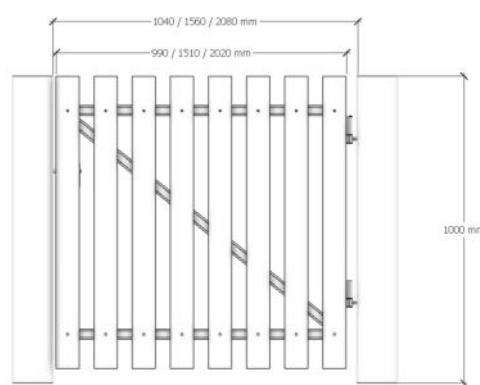

LES PORTILLONS (2 DORMANTS ET VERROU BOX COMPRIS)

SCIAGES DROITS 100 X 24 MM

Références	Largeur de passage (mm)			Type d'appuis	Clôture associée
	990	1510	2020		
BOIS	638400D 638400G			Appuis 100 x 100 mm	638100
BOIS / METAL	638425D 638425G	638430D 638430G	638435D 638435G		

1/2 RONDIN Ø80 MM

Références	Largeur de passage (mm)			Type d'appuis	Clôture associée
	990	1510	2020		
BOIS	638402D 638402G			Appuis Ø 140 mm	1/2 rondins
BOIS / METAL	638427D 638427G	638432D 638432G	638437D 638437G		

SCIAGES ALTERNÉS 100/50 X 24 MM

STANDARD

CONFORME NORME NF-EN 1176

SCIAGES ARRONDIS 100 X 24 MM

CONFORME NORME NF-EN 1176

Références	Largeur de passage (mm)			Type d'appuis	Clôture associée
	990	1510	2020		
BOIS	638401D 638401G			Appuis 100 x 100 mm	638101
BOIS	638600D				600030
NF-EN 1176	638600G				638101
BOIS / METAL	638426D 638426G	638431D 638431G	638436D 638436G		600030
BOIS / METAL	638625D 638625G	638630D 638630G	638635D 638635G		