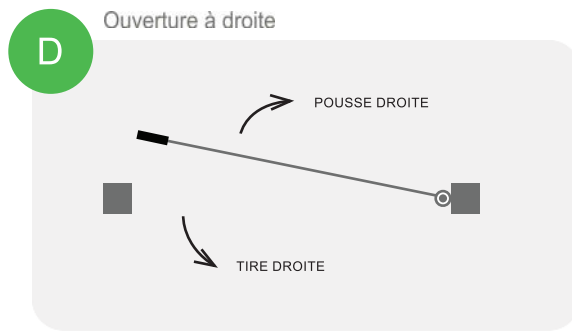

LES PORTILLONS (2 DORMANTS ET VERROU BOX COMPRIS)

SCIAGES DROITS 100 X 24 MM

Références	Largeur de passage (mm)			Type d'appuis	Clôture associée
	990	1510	2020		
BOIS	638400D 638400G			Appuis 100 x 100 mm	638100
BOIS / METAL	638425D 638425G	638430D 638430G	638435D 638435G		

1/2 RONDIN Ø80 MM

Références	Largeur de passage (mm)			Type d'appuis	Clôture associée
	990	1510	2020		
BOIS	638402D 638402G			Appuis Ø 140 mm	1/2 rondins
BOIS / METAL	638427D 638427G	638432D 638432G	638437D 638437G		

SCIAGES ALTERNÉS 100/50 X 24 MM

STANDARD

CONFORME NORME NF-EN 1176

SCIAGES ARRONDIS 100 X 24 MM

CONFORME NORME NF-EN 1176

Références	Largeur de passage (mm)			Type d'appuis	Clôture associée
	990	1510	2020		
BOIS	638401D 638401G			Appuis 100 x 100 mm	638101
BOIS	638600D				600030
NF-EN 1176	638600G				638101
BOIS / METAL	638426D 638426G	638431D 638431G	638436D 638436G		600030
BOIS / METAL	638625D 638625G	638630D 638630G	638635D 638635G		