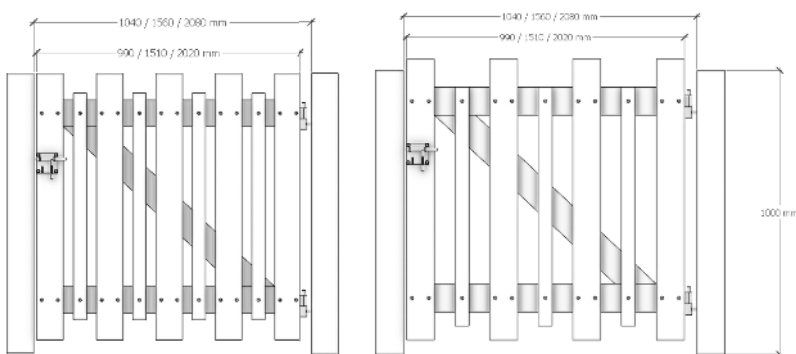

LES PORTILLONS (2 DORMANTS ET VERROU BOX COMPRIS)

SCIAGES DROITS 100 X 24 MM

Références	Largeur de passage (mm)			Type d'appuis	Clôture associée
	990	1510	2020		
BOIS	638400D 638400G			Appuis 100 x 100 mm	638100
BOIS / METAL	638425D 638425G	638430D 638430G	638435D 638435G		

1/2 RONDIN Ø80 MM

Références	Largeur de passage (mm)			Type d'appuis	Clôture associée
	990	1510	2020		
BOIS	638402D 638402G			Appuis Ø 140 mm	1/2 rondins
BOIS / METAL	638427D 638427G	638432D 638432G	638437D 638437G		

SCIAGES ALTERNÉS 100/50 X 24 MM

STANDARD

CONFORME NORME NF-EN 1176

SCIAGES ARRONDIS 100 X 24 MM

CONFORME NORME NF-EN 1176

Références	Largeur de passage (mm)			Type d'appuis	Clôture associée
	990	1510	2020		
BOIS	638401D 638401G			Appuis 100 x 100 mm	638101
BOIS	638600D				600030
NF-EN 1176	638600G				638101
BOIS / METAL	638426D 638426G	638431D 638431G	638436D 638436G		600030
BOIS / METAL	638625D 638625G	638630D 638630G	638635D 638635G		