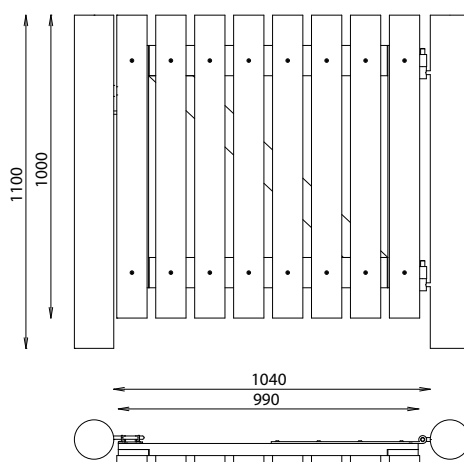

PORTILLON A OSSATURE BOIS SCIAGES

MATÉRIAUX

Pin classe 4

INSTALLATION

Portillon livré monté
Poteau en option

Référence	Longueur	Largeur du portillon	Largeur planche	Hauteur	Ouverture portillon	Verrou	Poids
638 233	1040 mm	990 mm	100 mm	1000 mm	Droite	Box	30 Kg
638 231	1040 mm	990 mm	100 mm	1000 mm	Gauche	Box	30 Kg

Option poteau portillon sciage 638 234 - 140x140mm lg. 1800 mm

Option serrure en applique verticale 638 726 Droit ou 638 726 Gauche

Rondino®

Rondino®

rue de l'industrie
Z.I. du Champ de Mars
42600 SAVIGNEUX