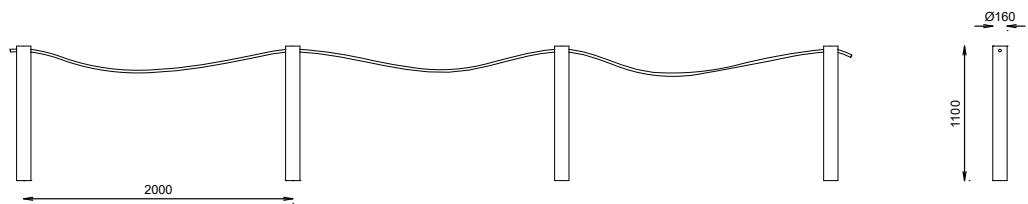

CLOTURE AVEC CORDE

MATÉRIAUX

Pin classe 4

INSTALLATION

A sceller

Référence	Longueur entre-axes	Dimension appui	Hauteur Hors sol	Corde couleur chanvre	Fixation	Poids / ml
CLOUD-072	2000 mm	Ø130 mm	600 mm	PPY Ø30 mm	A sceller	6 Kg
CLOUD-071	2000 mm	Ø130 mm	1100 mm	PPY Ø30 mm	A sceller	9 Kg
CLOUD-07	2000 mm	Ø160 mm	1100 mm	PPY Ø30 mm	A sceller	12,5 Kg
CLOUD-08	2000 mm	Ø160 mm	1100 mm	2 cordes PPY Ø30 mm	A sceller	14 Kg
CLOUD-204	2000 mm	Ø140 mm	1100 mm	PPY Ø30 mm	A sceller	10 Kg
CLOSC-22	3000 mm	100 x 100 mm	1100 mm	PPY Ø30 mm	A sceller	5 Kg