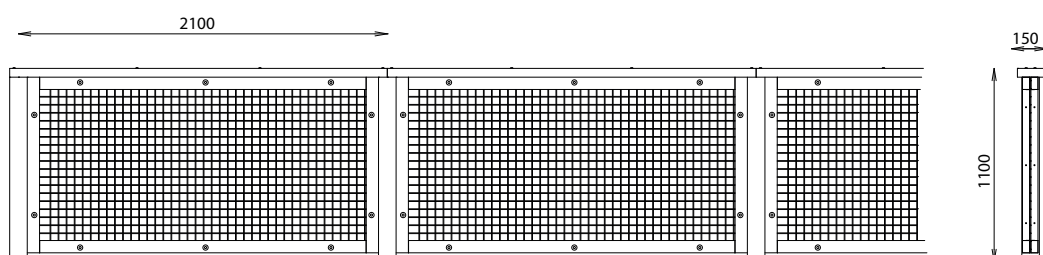

CLOTURE SCIAGE GRILLAGE

Photo non contractuelle

MATÉRIAUX

Pin classe 4

INSTALLATION

Echelle pré-montée

Référence	Longueur entre-axes	Section section	Section main courante	Hauteur	Fixation	Poids / ml
638 019	2100 mm	100 x 100 mm	150 x 50 mm	1100 mm	A sceller	16 Kg