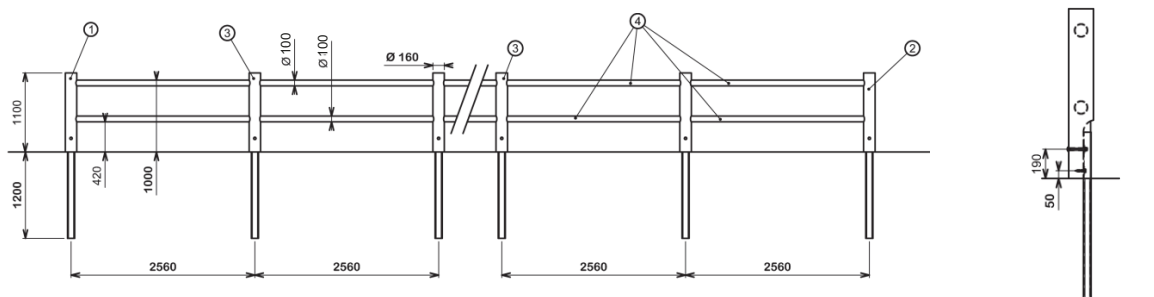

Rondino®

rue de l'industrie
Z.I. du Champ de Mars
42600 SAVIGNEUX

☎ 04 77 96 29 81

✉ info@rondino.fr

www.rondino.fr