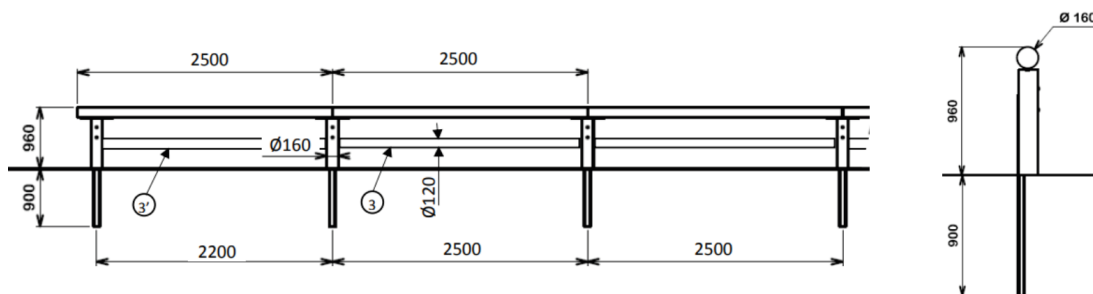

Rondino®

rue de l'industrie
Z.I. du Champ de Mars
42600 SAVIGNEUX

☎ 04 77 96 29 81

✉ info@rondino.fr

www.rondino.fr