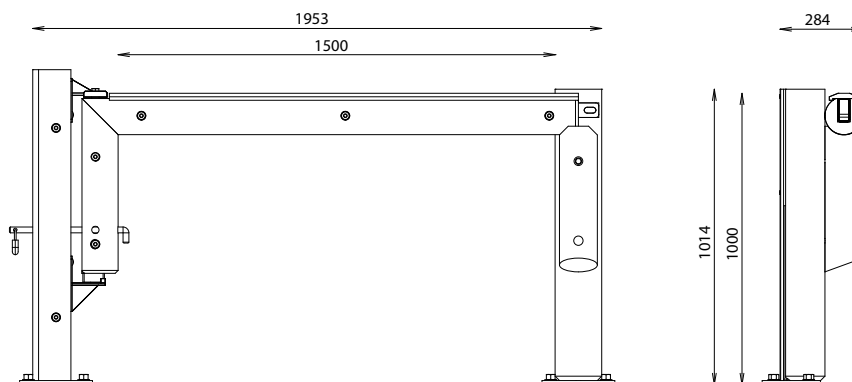

BARRIERE PIVOTANTE ARMEE 1 VANTAIL

Photo non contractuelle

Rondino®

DESRIPTIF

Poteaux acier sur platine
Bras pivotant acier
Habillage bois
Barres de verrouillage avec cadenas pompier

MATÉRIAUX

Pin classe 4
Structure acier galvanisé à chaud

INSTALLATION

Fixation par spits
Livrée pré-montée

Livrée avec 1 contre-appui

Référence	Longueur	Position ouverte	Hauteur	Largeur de passage	Poids
630 066T11	3353 mm	3228 mm	1000 mm	2,9 M	110 Kg
630 062T11	4353 mm	4228 mm	1000 mm	3,9 M	140 Kg
630 069T11	5353 mm	5228 mm	1000 mm	4,9 M	180 Kg