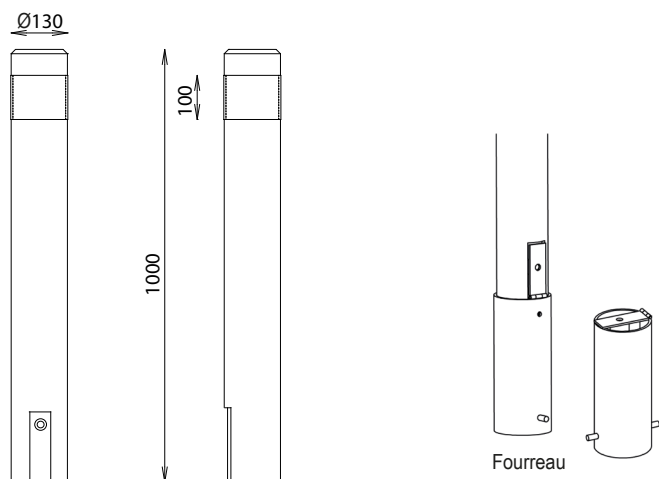

BORNE AMOVIBLE REFLECHISSANTE RONDINO

Photo non contractuelle

MATÉRIAUX

Pin classe 4
Bande réfléchissante 460 x 100mm
réthioflex blanc

INSTALLATION

Livré monté
Fixation par scellement du fourreau
Verrouillage par clé pompier triangle 11 mm

Référence	Section	Hauteur hors sol	Poids	Particularité	Chanfrein
630 020-07T11	Ø 130 mm	1000 mm	15 Kg	Fourreau PVC	10 / 10 mm
630 020-17T11	Ø 130 mm	1200 mm	19 Kg	Fourreau PVC	10 / 10 mm

Rondino®

Rondino®