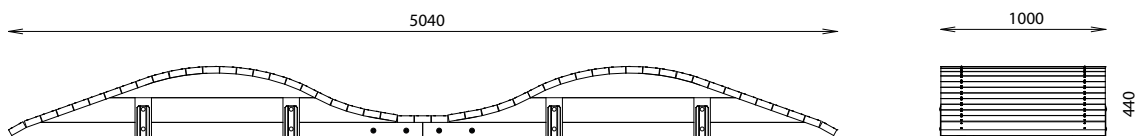

DOUBLE BOSSE

REF : VTT-05

DESRIPTIF

Longueur : 5040 mm
Largeur : 1000 mm
Hauteur : 440 mm

MATÉRIAUX

Pin classe 4

INSTALLATION

Modules livrés pré-montés
Fixation par pattes de scellement
Poids : 273 kg