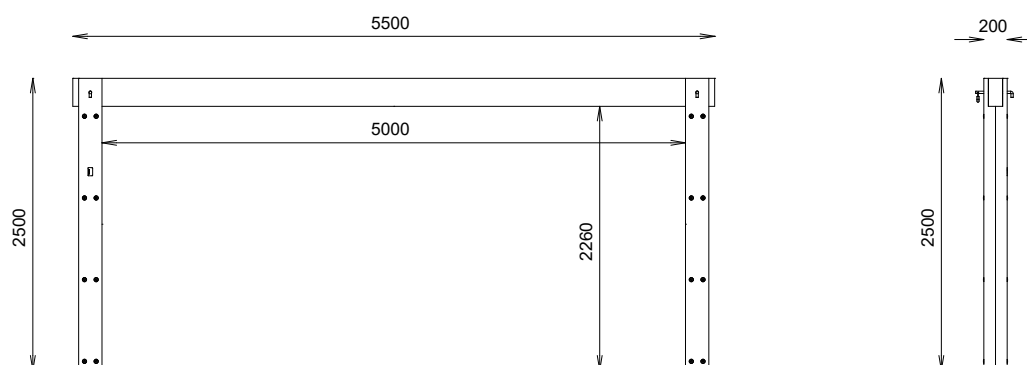

GABARIT SCIAGE AMOVIBLE

Photo non contractuelle

MATÉRIAUX

Pin Classe 4
Appuis pin classe 4 - 200x200mm
Lisse lamellé collé - 240x120mm

INSTALLATION

Fixation par scellement des appuis bois
Barres de verrouillage avec cadenas pompier
Barre haute amovible

Référence	Longueur Totale	Largeur	Hauteur	Largeur de passage	Hauteur de passage	Poids
GAB-182T11	4000 mm	200 mm	2500 mm	3,50 M	2,26 M	277 Kg
GAB-181T11	4500 mm	200 mm	2500 mm	4 M	2,26 M	288 Kg
GAB-18T11	5500 mm	200 mm	2500 mm	5 M	2,26 M	310 kg
GAB-183T11	6500 mm	200 mm	2500 mm	6 M	2,26 M	332 Kg