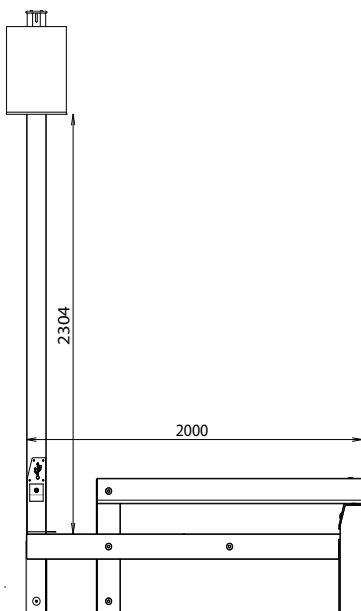

Rondino®

rue de l'industrie
Z.I. du Champ de Mars
42600 SAVIGNEUX

☎ 04 77 96 29 81

✉ info@rondino.fr

www.rondino.fr