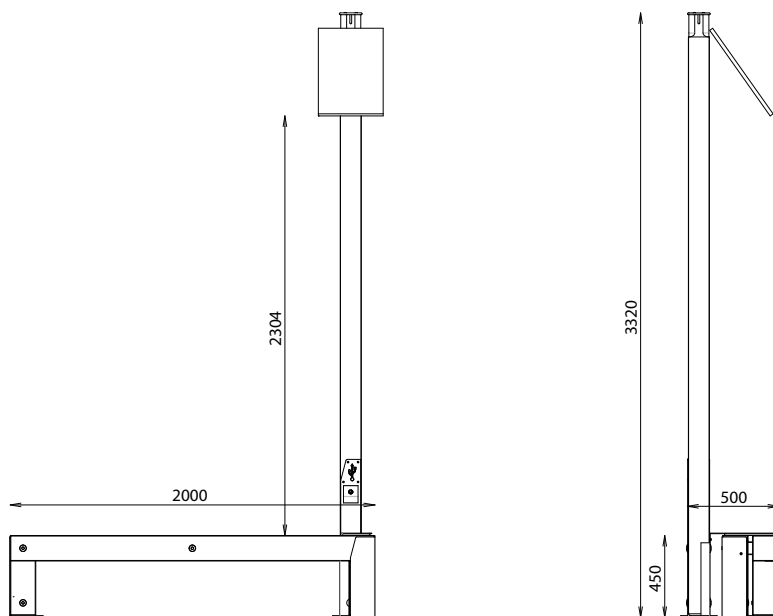

Rondino®

rue de l'industrie
Z.I. du Champ de Mars
42600 SAVIGNEUX

☎ 04 77 96 29 81

✉ info@rondino.fr

www.rondino.fr