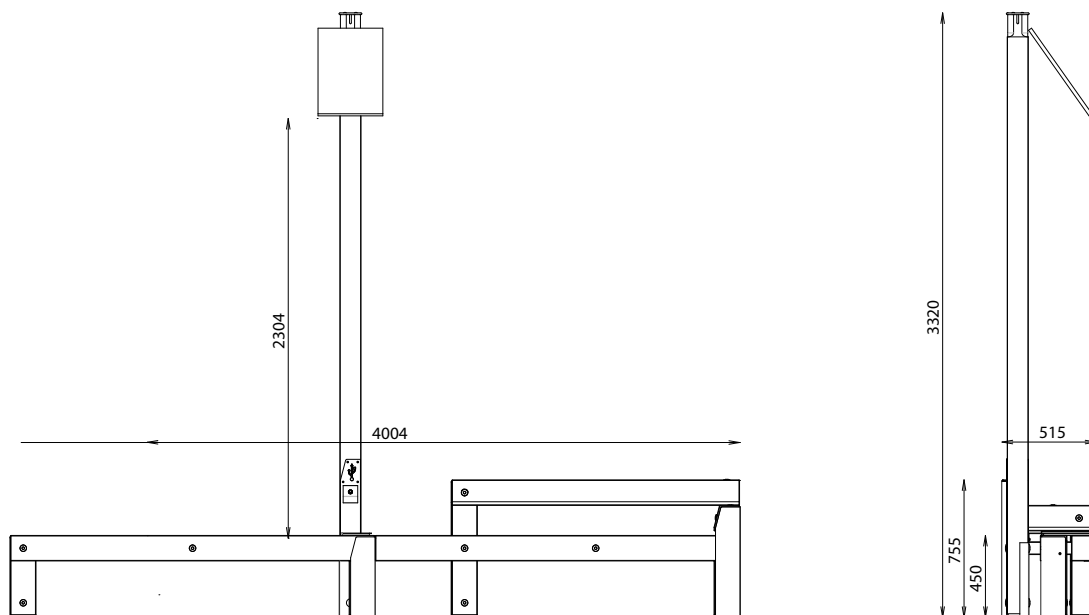

Rondino®

rue de l'industrie
Z.I. du Champ de Mars
42600 SAVIGNEUX

☎ 04 77 96 29 81

✉ info@rondino.fr

www.rondino.fr

MAJ : 31/08/2023