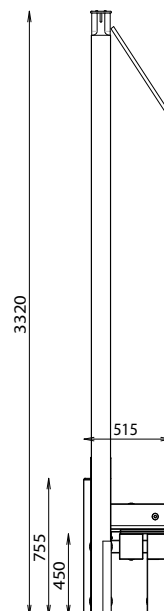

Rondino®

rue de l'industrie
Z.I. du Champ de Mars
42600 SAVIGNEUX

☎ 04 77 96 29 81

✉ info@rondino.fr

www.rondino.fr