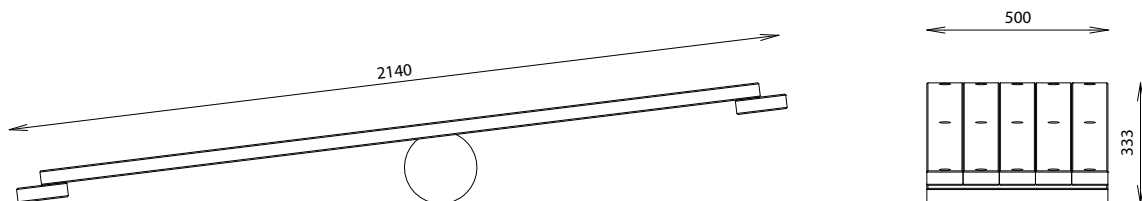

BASCULE AUTOSTABLE

REF : 616 519

DESCRIPTIF

Longueur : 2140 mm
Largeur : 500 mm
Hauteur : 333 mm

MATÉRIAUX

Pin classe 4

INSTALLATION

Autostable
Bascule livrée montée
Poids : 46 kg