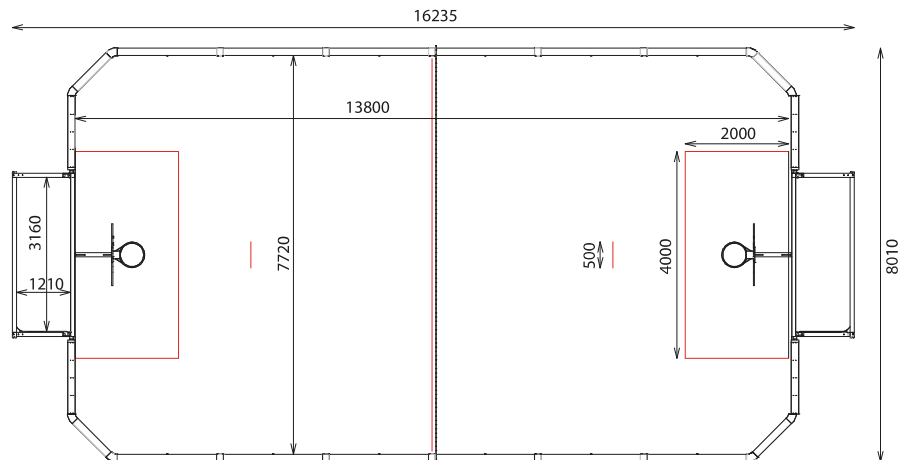

MULTISPORTS «S»

MIXTE

REF : 616 710-SCE

616 710-SCE-01

MATÉRIAUX

Pin classe 4
Visserie et boulonnerie inox
Acier galvanisé à chaud et thermolaqué RAL 1023 *
Panneau basket HPL
Filets en polypropylène
Panneau informations HPL

Référence	Dim. int.	Dim. ext.	Surface gazon ou autres	Marquage au sol
616 710-SCE	13800 x 7720 mm	16235 x 8010 mm	121 m ²	33 ml

Rondino®

rue de l'industrie
Z.I. du Champ de Mars
42600 SAVIGNEUX

☎ 04 77 96 29 81