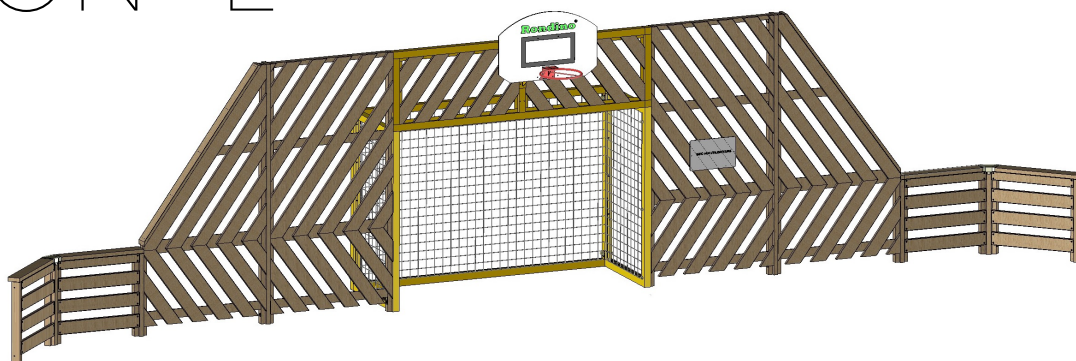

FRONTON «L» BOIS

REF : 616 707-SCE

MATÉRIAUX

Pin classe 4
Visserie et boulonnerie inox
Acier galvanisé à chaud et
thermolaqué RAL 1023 *
Panneau basket HPL
Filets en polypropylène
Panneau informations HPL

* Autres couleurs RAL sur demande

INSTALLATION

Frontons livrés montés
Fixation par pieds à sceller

OPTIONS

Cage de but double basket
Habillage bois cage de but
Filet armé cage de but
Filet pare-balls
Main courante HPL ou Alu
Habillage fronton HPL

Référence	Longueur	Largeur	Hauteur
616 707-SCE	13000 mm	2000 mm	3000 mm

Rondino®

rue de l'industrie
Z.I. du Champ de Mars
42600 SAVIGNEUX

☎ 04 77 96 29 81

✉ info@rondino.fr

www.rondino.fr

MAJ : 24/01/2025