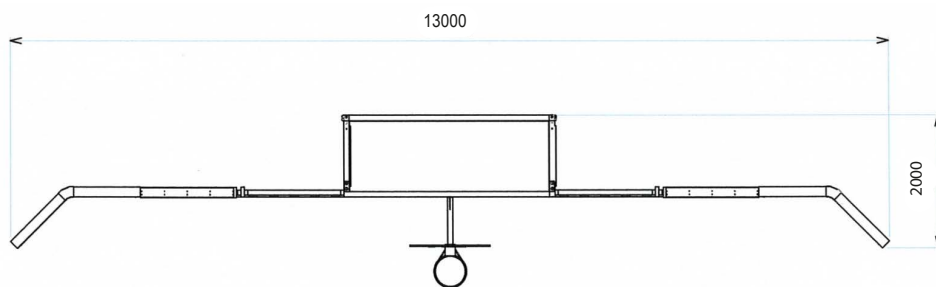

* Autres couleurs RAL sur demande

INSTALLATION

Frontons livrés montés
Fixation par pieds à sceller

OPTIONS

Cage de but double basket
Habillage bois cage de but
Filet armé cage de but
Filet pare-balls
Main courante HPL ou Alu
Habillage fronton HPL

Référence	Longueur	Largeur	Hauteur
616 707-SCE	13000 mm	2000 mm	3000 mm

Rondino®

rue de l'industrie
Z.I. du Champ de Mars
42600 SAVIGNEUX

☎ 04 77 96 29 81

✉ info@rondino.fr

www.rondino.fr

MAJ : 24/01/2025