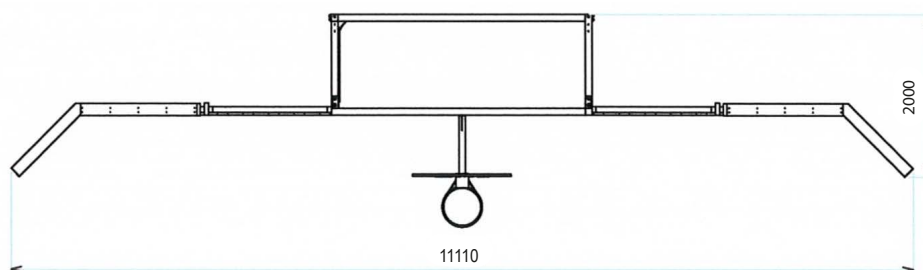

Référence

616 706-SCE

Longueur

11110 mm

Largeur

2000 mm

Hauteur

3000 mm