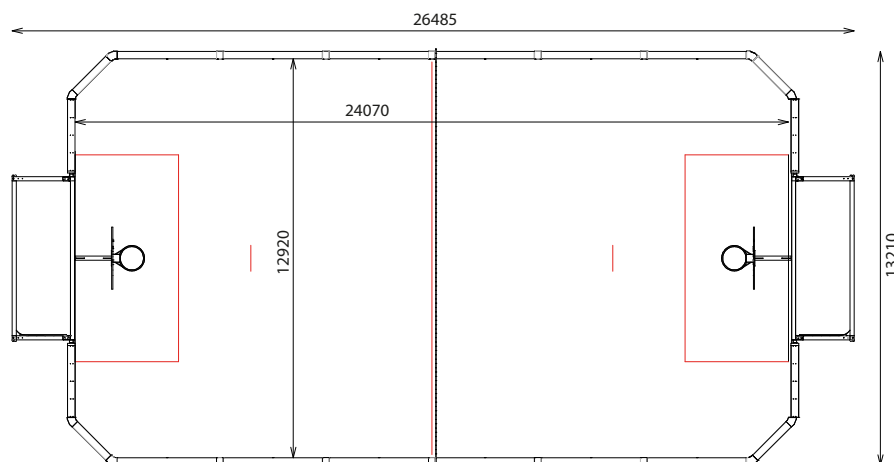

Référence	Dim. int.	Dim. ext.	Surface gazon ou autres	Marquage au sol
616 702-SCE	24070 x 12920 mm	26485 x 13210 mm	330 m <sup>2</sup>	40 ml

**Rondino®**

rue de l'industrie  
Z.I. du Champ de Mars  
42600 SAVIGNEUX