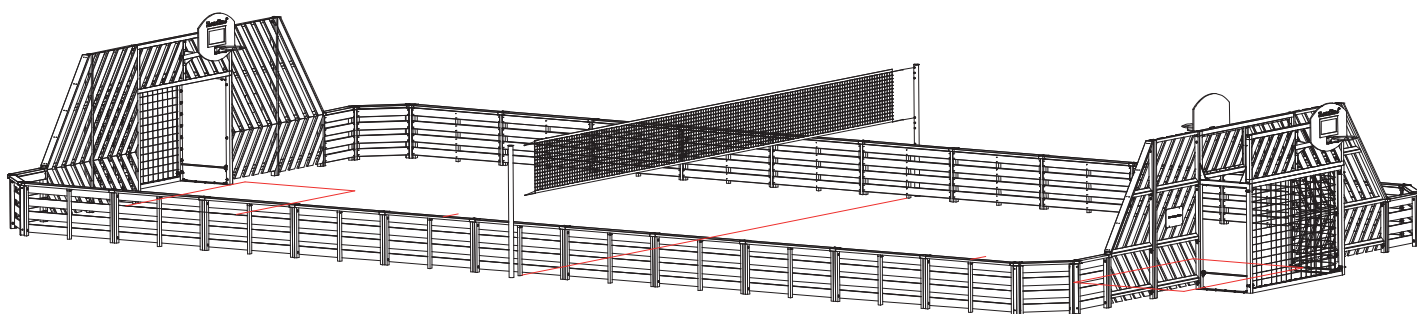

OPTION CAGE DOUBLE BASKET

616 349NM-04 CAGE DE BUT DOUBLE BASKET

En rajoutant un ensemble basket complet sur l'arrière du fronton vous augmentez le nombre d'activité POUR UNE MEILLEURE RÉPARTITION DES ENFANTS.

Cage de but en filet polypropylène avec double panneau de basket. Équipée d'une entrée avec barre de verrouillage modulable et cadénassable.

Longueur : 3894 mm

Largeur : 3160 mm

Hauteur : 3000 mm

Fixation : à sceller ou à spiter