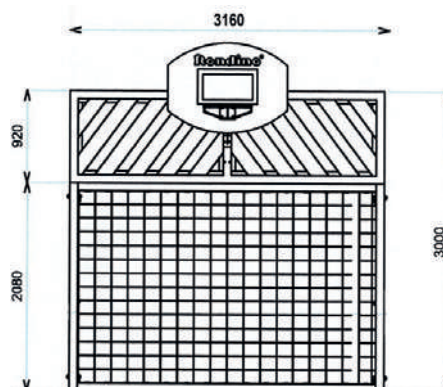

OPTION CAGE DOUBLE BASKET

616 349NM-04 CAGE DE BUT DOUBLE BASKET

En rajoutant un ensemble basket complet sur l'arrière du fronton vous augmentez le nombre d'activité POUR UNE MEILLEURE RÉPARTITION DES ENFANTS.

Cage de but en filet polypropylène avec double panneau de basket. Équipée d'une entrée avec barre de verrouillage modulable et cadénassable.

Longueur : 3894 mm

Largeur : 3160 mm

Hauteur : 3000 mm

Fixation : à sceller ou à spiter