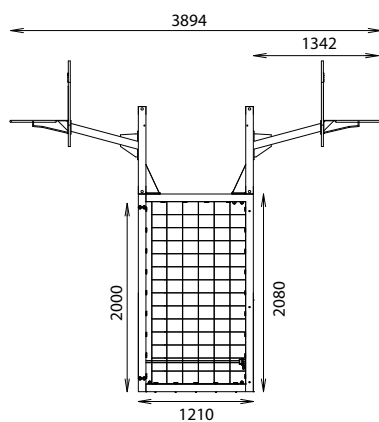

OPTION CAGE DOUBLE BASKET

616 349NM-04 CAGE DE BUT DOUBLE BASKET

En rajoutant un ensemble basket complet sur l'arrière du fronton vous augmentez le nombre d'activité POUR UNE MEILLEURE RÉPARTITION DES ENFANTS.

Cage de but en filet polypropylène avec double panneau de basket. Équipée d'une entrée avec barre de verrouillage modulable et cadénassable.

Longueur : 3894 mm

Largeur : 3160 mm

Hauteur : 3000 mm

Fixation : à sceller ou à spiter