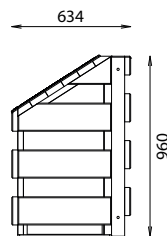

OPTION BUT BRÉSILIEN

616 348NM BUT BRÉSILIEN

But brésilien intégré dans palissade basse de 2000 mm.

Longueur : 2000 mm

Largeur : 634 mm

Hauteur : 960 mm

Fixation : à sceller ou à spiter

Rondino®