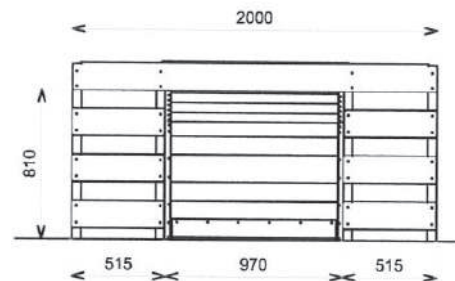

OPTION BUT BRÉSILIEN

616 348NM BUT BRÉSILIEN

But brésilien intégré dans palissade basse de 2000 mm.

Longueur : 2000 mm

Largeur : 634 mm

Hauteur : 960 mm

Fixation : à sceller ou à spiter

Rondino®