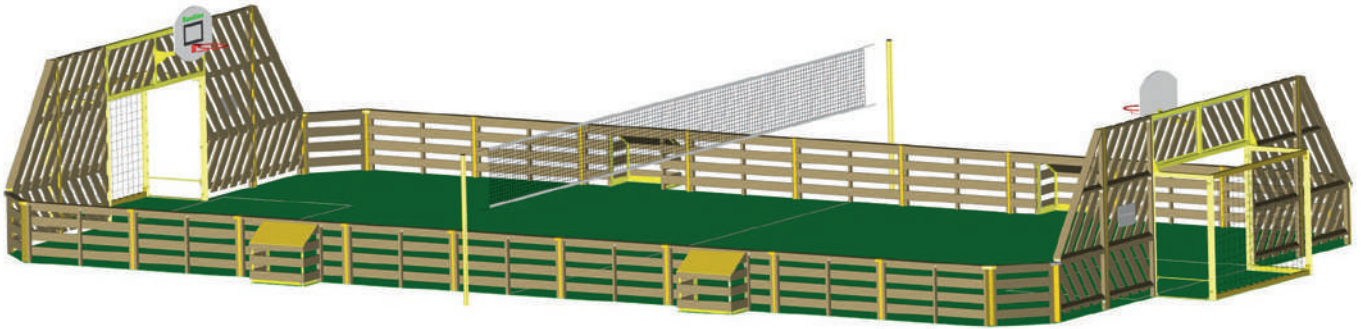

OPTION BUT BRÉSILIEN

616 348NM BUT BRÉSILIEN

But brésilien intégré dans palissade basse de 2000 mm.

Longueur : 2000 mm

Largeur : 634 mm

Hauteur : 960 mm

Fixation : à sceller ou à spiter

Rondino®