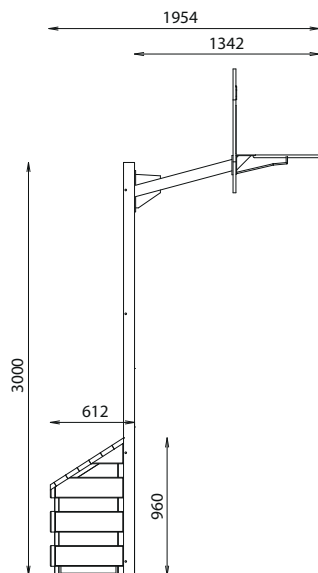

OPTION BUT BRÉSILIEN/BASKET

616 341NM-01B BUT BRÉSILIEN/BASKET

Un ensemble composé d'un but brésilien et d'un panier de basket avec palissades hautes.

Longueur : 4050 mm

Largeur : 1954 mm

Hauteur : 3000 mm

Fixation : à sceller ou à spitter

Réglage 3 hauteurs : 2650 mm - 2850 mm - 3050 mm

Rondino®

Rondino®

rue de l'industrie
Z.I. du Champ de Mars
42600 SAVIGNEUX

☎ 04 77 96 29 81

✉ info@rondino.fr

www.rondino.fr