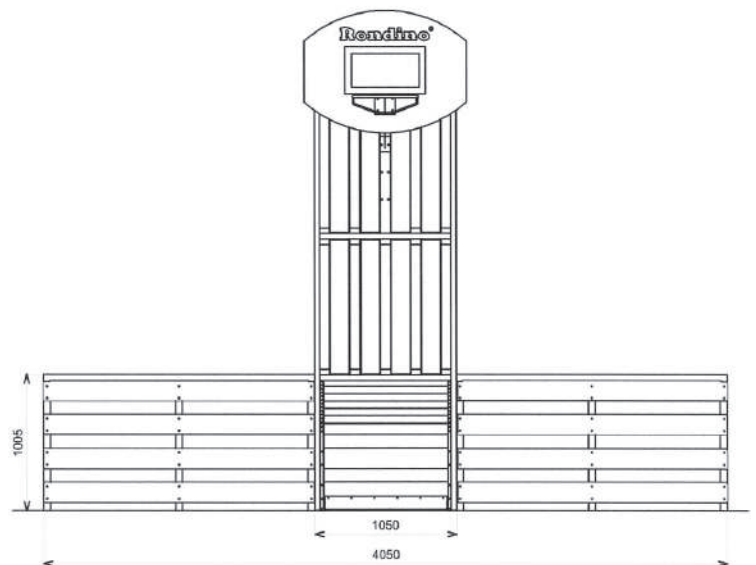

OPTION BUT BRÉSILIEN/BASKET

616 341NM-01B BUT BRÉSILIEN/BASKET

Un ensemble composé d'un but brésilien et d'un panier de basket avec palissades hautes.

Longueur : 4050 mm

Largeur : 1954 mm

Hauteur : 3000 mm

Fixation : à sceller ou à spitter

Réglage 3 hauteurs : 2650 mm - 2850 mm - 3050 mm

Rondino®

Rondino®

rue de l'industrie
Z.I. du Champ de Mars
42600 SAVIGNEUX

☎ 04 77 96 29 81

✉ info@rondino.fr

www.rondino.fr