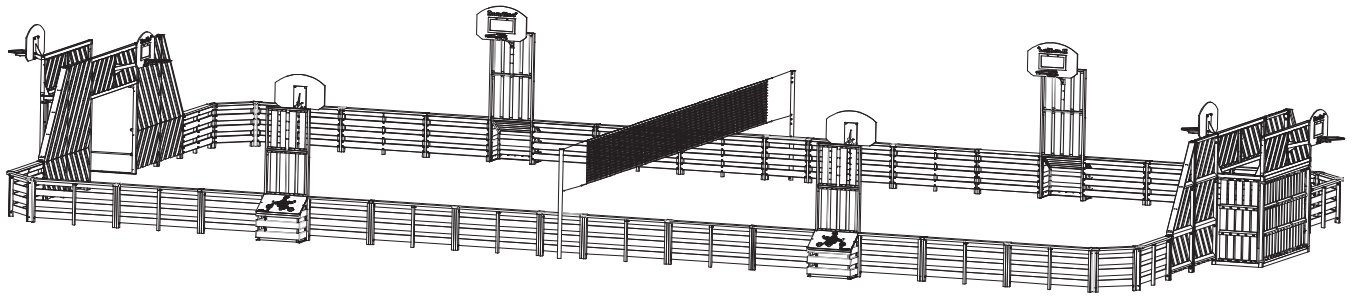

OPTION BUT BRÉSILIEN/BASKET

616 341NM-01B BUT BRÉSILIEN/BASKET

Un ensemble composé d'un but brésilien et d'un panier de basket avec palissades hautes.

Longueur : 4050 mm

Largeur : 1954 mm

Hauteur : 3000 mm

Fixation : à sceller ou à spitter

Réglage 3 hauteurs : 2650 mm - 2850 mm - 3050 mm

Rondino®

Rondino®

rue de l'industrie
Z.I. du Champ de Mars
42600 SAVIGNEUX

☎ 04 77 96 29 81

✉ info@rondino.fr

www.rondino.fr