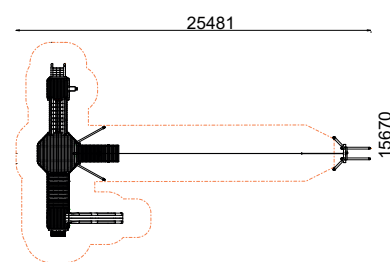

Toiture sciage

Garde-corps sciage

Filet à grimper 100

Fixation par pieds à spitter

Surface utile : 25481 x 15670 mm

Zone d'impact : 155,29 m²

H.C.L. : 2090 mm

Poids : 3200 kg