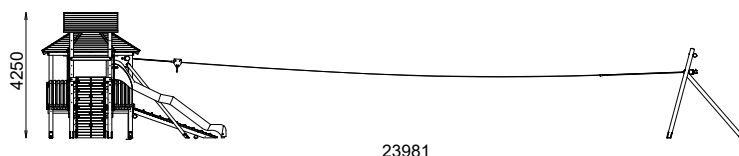

Toiture sciage

Garde-corps sciage

Filet à grimper 100

Fixation par pieds à spitter

Surface utile : 25481 x 15670 mm

Zone d'impact : 155,29 m²

H.C.L. : 2090 mm

Poids : 3200 kg