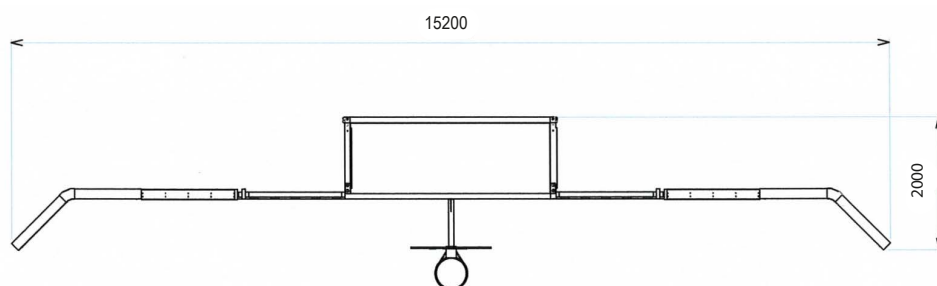

* Autres couleurs RAL sur demande

INSTALLATION

Frontons livrés montés
Fixation par pieds à sceller

OPTIONS

Cage de but double basket
Habillage bois cage de but
Filet armé cage de but
Filet pare-balls
Main courante HPL ou Alu
Habillage fronton HPL

Référence	Longueur	Largeur	Hauteur
616 708-SCE	15200 mm	2000 mm	3000 mm

Rondino®

rue de l'industrie
Z.I. du Champ de Mars
42600 SAVIGNEUX

☎ 04 77 96 29 81

✉ info@rondino.fr

www.rondino.fr

MAJ : 24/01/2025