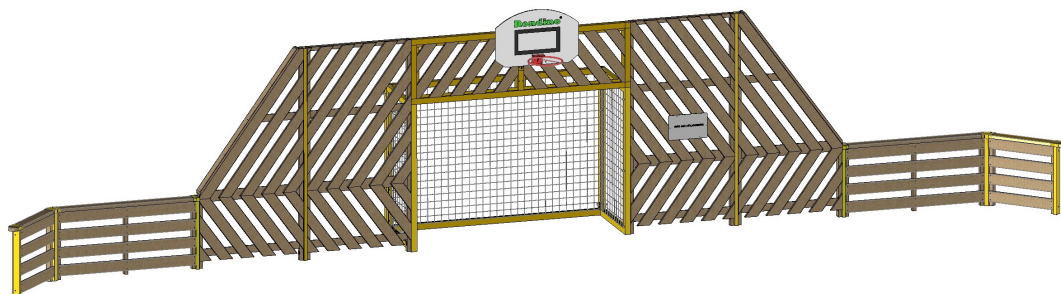

FRONTON «XL»

MIXTE

REF : 616 718-SCE

Rondino®

MATÉRIAUX

Pin classe 4
Visserie et boulonnerie inox
Acier galvanisé à chaud et thermolaqué RAL 1023 *
Panneau basket HPL
Filets en polypropylène
Panneau informations HPL

* Autres couleurs RAL sur demande

INSTALLATION

Frontons livrés montés
Fixation par pieds à sceller

OPTIONS

Cage de but double basket
Habillage bois cage de but
Filet armé cage de but
Filet pare-balls
Main courante HPL ou Alu
Habillage fronton HPL

Référence	Longueur	Largeur	Hauteur
616 718-SCE	15200 mm	2000 mm	3000 mm

Rondino®

rue de l'industrie
Z.I. du Champ de Mars
42600 SAVIGNEUX

☎ 04 77 96 29 81

✉ info@rondino.fr

www.rondino.fr

MAJ : 24/01/2025