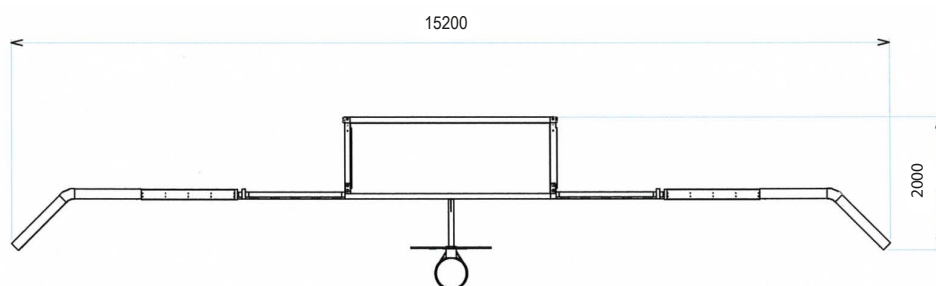

* Autres couleurs RAL sur demande

INSTALLATION

Frontons livrés montés
Fixation par pieds à sceller

OPTIONS

Cage de but double basket
Habillage bois cage de but
Filet armé cage de but
Filet pare-balls
Main courante HPL ou Alu
Habillage fronton HPL

Référence	Longueur	Largeur	Hauteur
616 718-SCE	15200 mm	2000 mm	3000 mm

Rondino®

rue de l'industrie
Z.I. du Champ de Mars
42600 SAVIGNEUX

☎ 04 77 96 29 81

✉ info@rondino.fr

www.rondino.fr

MAJ : 24/01/2025