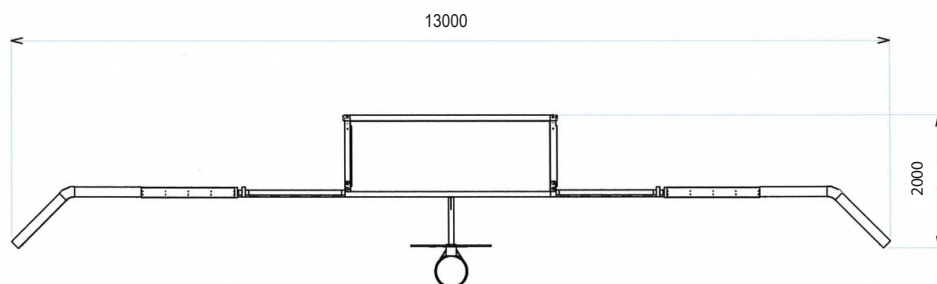

FRONTON «L»

MIXTE

REF : 616 717-SCE

MATÉRIAUX

Pin classe 4
Visserie et boulonnerie inox
Acier galvanisé à chaud et thermolaqué RAL 1023 *
Panneau basket HPL
Filets en polypropylène
Panneau informations HPL

* Autres couleurs RAL sur demande

INSTALLATION

Frontons livrés montés
Fixation par pieds à sceller

OPTIONS

Cage de but double basket
Habillage bois cage de but
Filet armé cage de but
Filet pare-balls
Main courante HPL ou Alu
Habillage fronton HPL

Référence	Longueur	Largeur	Hauteur
616 717-SCE	13000 mm	2000 mm	3000 mm

Rondino®

rue de l'industrie
Z.I. du Champ de Mars
42600 SAVIGNEUX

☎ 04 77 96 29 81

✉ info@rondino.fr

www.rondino.fr

MAJ : 24/01/2025