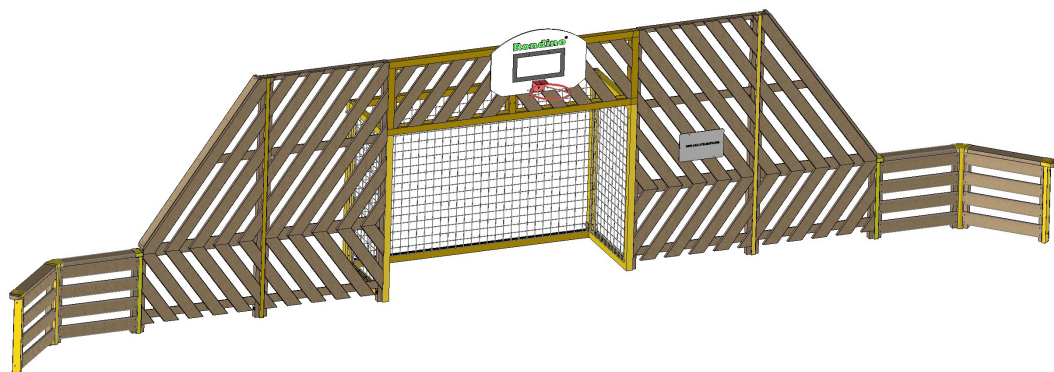

FRONTON «L»

MIXTE

REF : 616 717-SCE

MATÉRIAUX

Pin classe 4
Visserie et boulonnerie inox
Acier galvanisé à chaud et thermolaqué RAL 1023 *
Panneau basket HPL
Filets en polypropylène
Panneau informations HPL

* Autres couleurs RAL sur demande

INSTALLATION

Frontons livrés montés
Fixation par pieds à sceller

OPTIONS

Cage de but double basket
Habillage bois cage de but
Filet armé cage de but
Filet pare-balls
Main courante HPL ou Alu
Habillage fronton HPL

Référence	Longueur	Largeur	Hauteur
616 717-SCE	13000 mm	2000 mm	3000 mm

Rondino®

rue de l'industrie
Z.I. du Champ de Mars
42600 SAVIGNEUX

☎ 04 77 96 29 81

✉ info@rondino.fr

www.rondino.fr

MAJ : 24/01/2025