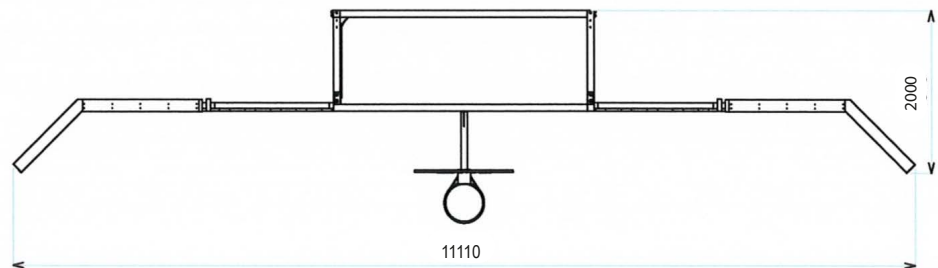

Référence

616 716-SCE

Longueur

11110 mm

Largeur

2000 mm

Hauteur

3000 mm