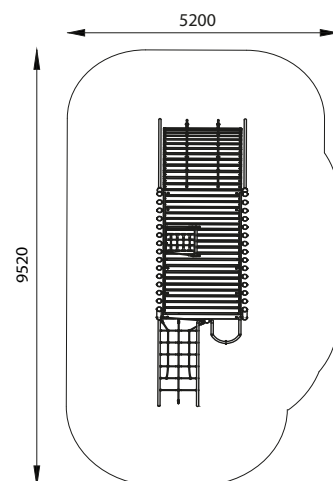

NIMBUS

REF : 604 535

Designers
Anne RAUX
Rébecca GRINDA

6-12
ans

DESSCRIPTIF

Longueur : 6290mm

Largeur : 1740 mm

Hauteur : 3105 mm

Ensemble comprenant :

- 2 cordes à noeuds à grimper
- 1 filet à grimper
- 1 barre de pompier
- 1 filet à grosses mailles
- 3 barres transversales
- 1 plan central avec filet

MATÉRIAUX

Pin classe 4

Corde et filet armés

Barre de pompier galvanisée et thermolaquée

INSTALLATION

Livré monté en 3 éléments

Fixation par pieds à spitter

Surface utile : 9520 x 5200 mm

Zone d'impact : 44,44 m²

H.C.L. : 2105 mm

Poids : 3230 kg