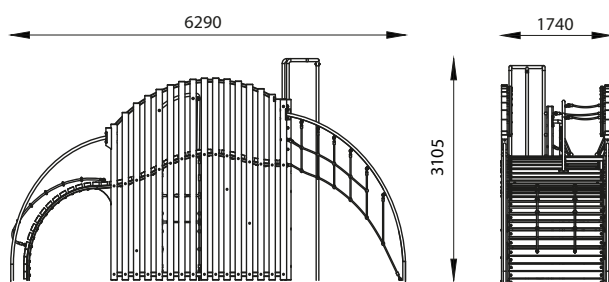

NIMBUS

REF : 604 535

Designers
Anne RAUX
Rébecca GRINDA

6-12
ans

DESSCRIPTIF

Longueur : 6290mm

Largeur : 1740 mm

Hauteur : 3105 mm

Ensemble comprenant :

- 2 cordes à noeuds à grimper
- 1 filet à grimper
- 1 barre de pompier
- 1 filet à grosses mailles
- 3 barres transversales
- 1 plan central avec filet

MATÉRIAUX

Pin classe 4

Corde et filet armés

Barre de pompier galvanisée et thermolaquée

INSTALLATION

Livré monté en 3 éléments

Fixation par pieds à spitter

Surface utile : 9520 x 5200 mm

Zone d'impact : 44,44 m²

H.C.L. : 2105 mm

Poids : 3230 kg