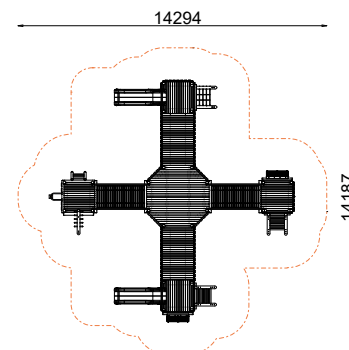

ETOILE

REF : 601 316

3-6
ans

Rondino®

DESSCRIPTIF

Longueur : 11294 mm

Largeur : 11187 mm

Hauteur : 3967 mm

Garde-corps sciage

Mur d'escalade 100

Pont suspendu

Filet à grimper 100

Echelle 100

Echelle perroquet 100

Echelle verticale 100

Fixation par pieds à spitter

Surface utile : 14294 x 14187 mm

Zone d'impact : 136,95 m²

H.C.L. : 1830 mm

Poids : 4630 kg

Rondino®

rue de l'industrie
Z.I. du Champ de Mars
42600 SAVIGNEUX

☎ 04 77 96 29 81

✉ info@rondino.fr