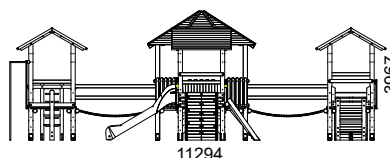

Garde-corps sciage

Mur d'escalade 100

Pont suspendu

Filet à grimper 100

Echelle 100

Echelle perroquet 100

Echelle verticale 100

Fixation par pieds à spitter

Surface utile : 14294 x 14187 mm

Zone d'impact : 136,95 m²

H.C.L. : 1830 mm

Poids : 4630 kg

Rondino®

rue de l'industrie
Z.I. du Champ de Mars
42600 SAVIGNEUX

☎ 04 77 96 29 81

✉ info@rondino.fr