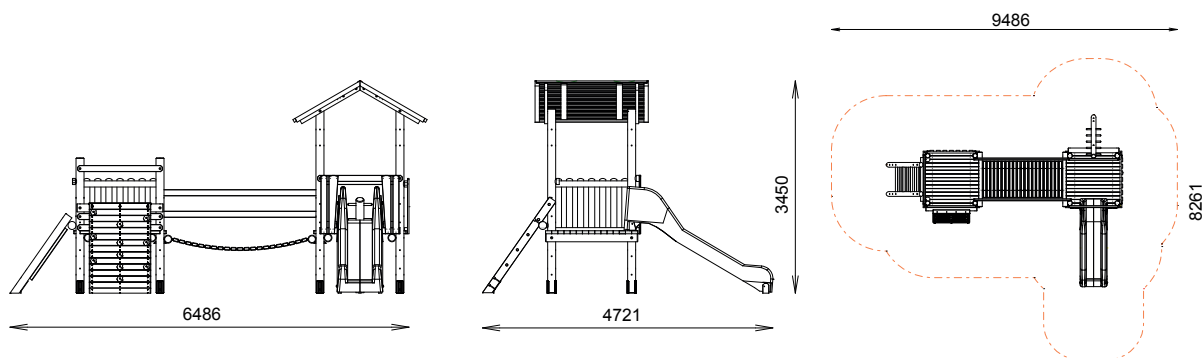

SALADELLE M

REF : 601 314-02

3-6
ans

Rondino®

DESCRIPTIF

Longueur : 6486 mm
Largeur : 4721 mm
Hauteur : 3450 mm

Ensemble comprenant :

- 1 tour basse 100
- 1 tour haute 100
- 1 toiture sciage
- 2 garde-corps sciage
- 1 mur d'escalade 100
- 1 toboggan polyester 100
- 1 pont suspendu
- 1 échelle 100
- 1 échelle perroquet 100

MATÉRIAUX

Pin classe 4
Toboggan polyester

INSTALLATION

Éléments livrés montés :
Toiture sciage
Garde-corps sciage
Mur d'escalade 100
Pont suspendu
Échelle 100
Échelle perroquet 100

Fixation par pieds à spitter
Surface utile : 9486 x 8261 mm
Zone d'impact : 52,39 m²
H.C.L. : 1560 mm
Poids : 1235 kg