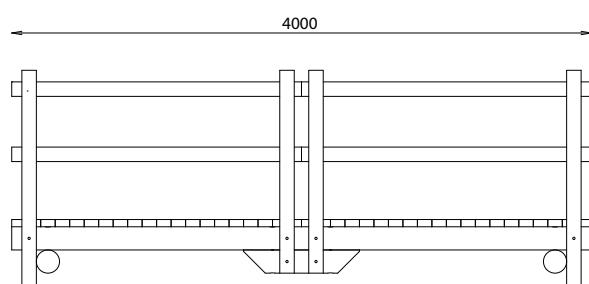

PASSERELLE PIETONNE LEGERE

MATÉRIAUX

Pin classe 4
Platelage antidérapant épais. 40 mm

INSTALLATION

Livrée en vrac
250 daN/m²
Fixation par scellement des
appuis bois

Référence	Longueur	Largeur de passage	Hauteur	Poids	Épaisseur tablier
640 021	4000 mm	2000 mm	1030 mm	800 kg	200 mm
640 021-12	4000 mm	1500 mm	1030 mm	580 kg	200 mm