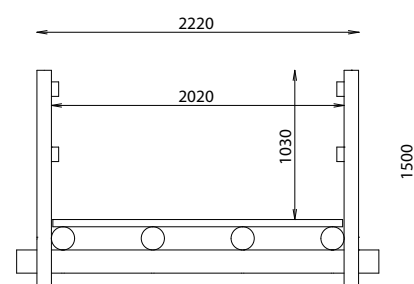

PASSERELLE PIETONNE LEGERE

MATÉRIAUX

Pin classe 4
Platelage antidérapant épais. 40 mm

INSTALLATION

Livrée en vrac
250 daN/m²
Fixation par scellement des
appuis bois

Référence	Longueur	Largeur de passage	Hauteur	Poids	Épaisseur tablier
640 021	4000 mm	2000 mm	1030 mm	800 kg	200 mm
640 021-12	4000 mm	1500 mm	1030 mm	580 kg	200 mm