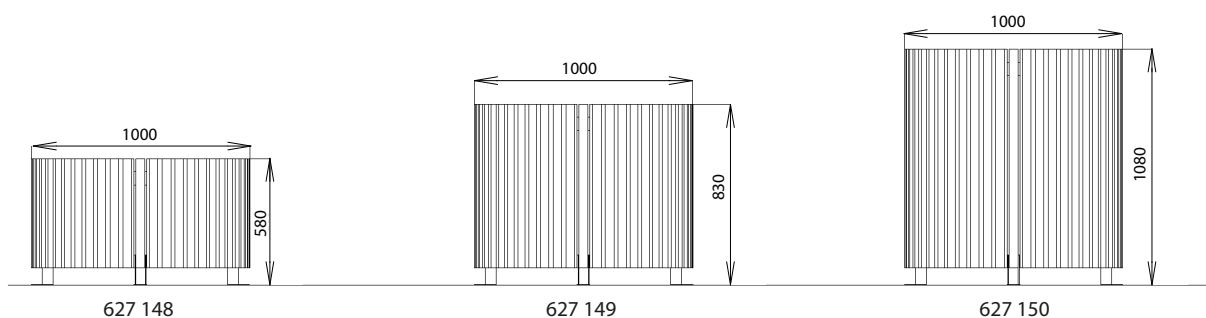

BACS À FLEURS LISA

REF : 627 148
627 148-M
627 149
627 149-M
627 150
627 150-M

DIMENSIONS

Diamètre ext. : 1000 mm
Hauteur : 580 / 830 / 1080 mm

MATÉRIAUX

Pin classe 4
Variante en Mélèze réf. 627 148-M
627 149-M
627 150-M

Structure métal galvanisée

RAL  6015

INSTALLATION

Livré monté
Fixation par spits M10 (non fournis)
Géotextile inclus

Rondino®

Rondino®

rue de l'industrie
Z.I. du Champ de Mars
42600 SAVIGNEUX

☎ 04 77 96 29 81
✉ info@rondino.fr

www.rondino.fr

MAJ : 22/01/2025

COMPLÉMENT DE GAMME

Composition bac à fleurs :

627141 - Banc LISA lames horizontales
Longueur : 2m

627140 - Banc LISA circulaire 90°
Longueur : 1,25m

Rondino®

Rondino®