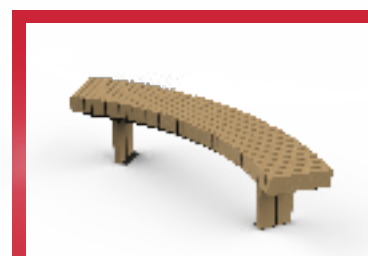

627140 - Banc LISA circulaire 90°
Longueur : 1,25m

627142 - Banc LISA circulaire 30°
Longueur : 2m

627151 - Banc LISA circulaire 60°
Longueur : 2m

Rondino[®]

rue de l'industrie
Z.I. du Champ de Mars
42600 SAVIGNEUX