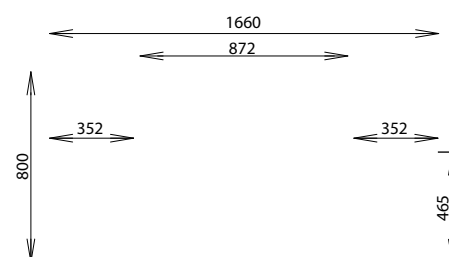

Rondino®

Rondino®

rue de l'industrie
Z.I. du Champ de Mars
42600 SAVIGNEUX

☎ 04 77 96 29 81

✉ info@rondino.fr

www.rondino.fr

MAJ : 26/02/2025