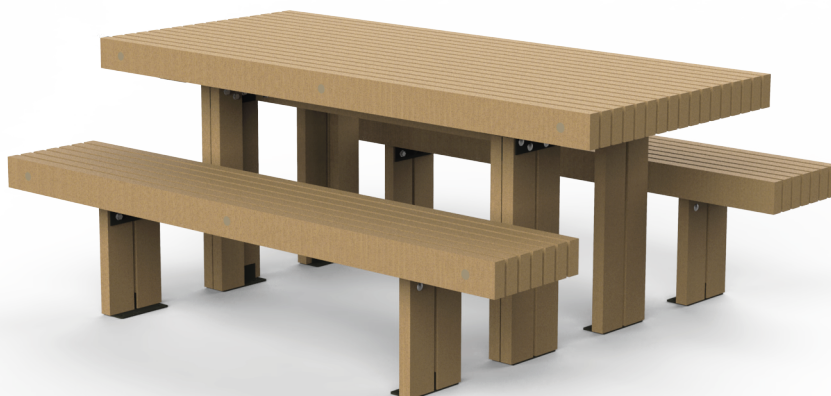

TABLE-BANCS LISA

REF : 627 143
627 143-M

DIMENSIONS

Longueur : 2000 mm
Largeur : 1660 mm
Hauteur : 800 mm
Hauteur assise : 465 mm

MATÉRIAUX

Pin classe 4
Variante en Mélèze réf. 627 143-M
Structure métal thermolaquée

RAL  6015

INSTALLATION

Livré pré-monté
Fixation par spits M10 (non fournis)

Options disponibles :
Jeu Damier → Réf 627 190
Jeu Échiquier → Réf 627 191

Rondino®

Rondino®

rue de l'industrie
Z.I. du Champ de Mars
42600 SAVIGNEUX

☎ 04 77 96 29 81

✉ info@rondino.fr

www.rondino.fr

MAJ : 26/02/2025

COMPOSITIONS DIVERSES

D'autres produits de la même gamme :

627139 - Banc LISA
Longueur : 2m

Rondino[®]

627140 - Banc LISA circulaire 90°
Longueur : 1,25m

627142 - Banc LISA circulaire 30°
Longueur : 2m

627151 - Banc LISA circulaire 60°
Longueur : 2m

Rondino[®]

rue de l'industrie
Z.I. du Champ de Mars
42600 SAVIGNEUX