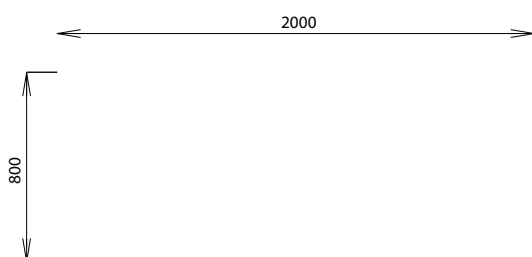

Rondino®

Rondino®

rue de l'industrie
Z.I. du Champ de Mars
42600 SAVIGNEUX

☎ 04 77 96 29 81

✉ info@rondino.fr

www.rondino.fr

MAJ : 26/02/2025