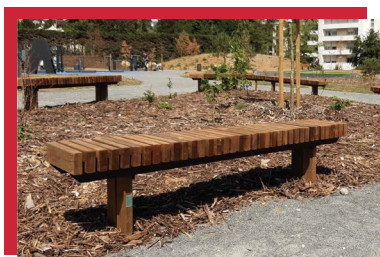

627139 - Banc LISA
Longueur : 2m