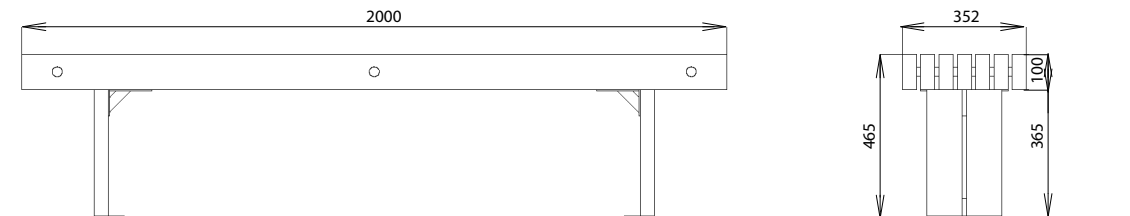

BANC LISA

LAMES HORIZONTALES

REF : 627 141
627 141-M

DIMENSIONS

Longueur : 2000 mm
Largeur : 352 mm
Hauteur : 465 mm
Poids : 53 kg

MATÉRIAUX

Pin classe 4
Variante en Mélèze réf. 627 141-M
Structure métal galvanisée & thermolaquée
RAL  6015

INSTALLATION

Livré monté
Fixation sur platines à spitter

OPTIONS

Option dossier extérieur - Réf. OPT-LISA-EXT
(maximum 3 dossiers par banc)

Rondino®

rue de l'industrie
Z.I. du Champ de Mars
42600 SAVIGNEUX

☎ 04 77 96 29 81
✉ info@rondino.fr

www.rondino.fr

COMPOSITIONS DIVERSES

627 139 - 627 140 - 627 142

Autres références de bancs pour compositions :

627139 - Banc LISA
Longueur : 2m

627140 - Banc LISA circulaire 90°
Longueur : 1,25m

627142 - Banc LISA circulaire 30°
Longueur : 2m

627151 - Banc LISA circulaire 60°
Longueur : 2m

Rondino

rue de l'industrie
Z.I. du Champ de Mars
42600 SAVIGNEUX
☎ 04 77 96 29 81
✉ info@rondino.fr

www.rondino.fr