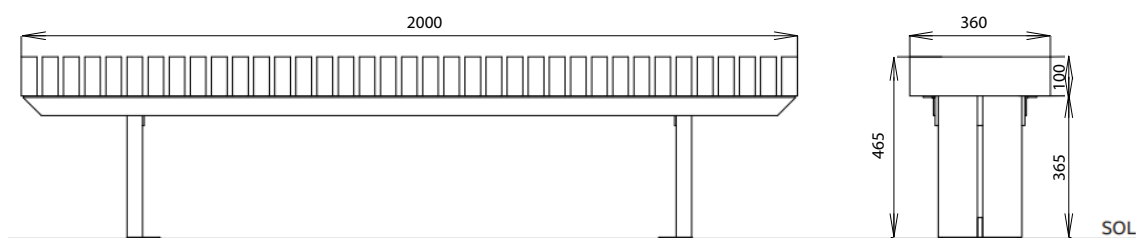

BANC LISA

REF : 627 139
627 139-M

Photo non contractuelle

Rondino®

DIMENSIONS

Longueur : 2000 mm
Largeur : 360 mm
Hauteur : 465 mm

MATÉRIAUX

Pin classe 4
Variante en Mélèze réf. 627 139-M
Structure métal thermolaquée

RAL  6015

INSTALLATION

Livré monté
Fixation par spits M10 (non fournis)

Rondino®

rue de l'industrie
Z.I. du Champ de Mars
42600 SAVIGNEUX

☎ 04 77 96 29 81
✉ info@rondino.fr

www.rondino.fr

MAJ : 21/01/2025

COMPOSITIONS DIVERSES

627 139 - 627 140 - 627 142

Autres références de bancs pour compositions :

627140 - Banc LISA circulaire 90°
Longueur : 1,25m

627141 - Banc LISA lames horizontales
Longueur : 2m

627142 - Banc LISA circulaire 30°
Longueur : 2m

627151 - Banc LISA circulaire 60°
Longueur : 2m

Rondino®

rue de l'industrie
Z.I. du Champ de Mars
42600 SAVIGNEUX

☎ 04 77 96 29 81

✉ info@rondino.fr

www.rondino.fr

MAJ : 21/01/2025