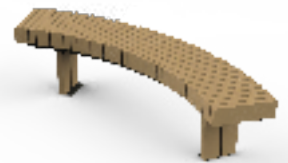

BANC LISA

REF : 627 139
627 139-M

Photo non contractuelle

Rondino®

DIMENSIONS

Longueur : 2000 mm
Largeur : 360 mm
Hauteur : 465 mm

MATÉRIAUX

Pin classe 4
Variante en Mélèze réf. 627 139-M
Structure métal thermolaquée

COMPOSITIONS DIVERSES

627 139 - 627 140 - 627 142

Autres références de bancs pour compositions :

627140 - Banc LISA circulaire 90°
Longueur : 1,25m

627141 - Banc LISA lames horizontales
Longueur : 2m

627142 - Banc LISA circulaire 30°
Longueur : 2m

627151 - Banc LISA circulaire 60°
Longueur : 2m

Rondino®

rue de l'industrie
Z.I. du Champ de Mars
42600 SAVIGNEUX

☎ 04 77 96 29 81

✉ info@rondino.fr

www.rondino.fr

MAJ : 21/01/2025