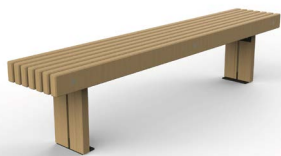

BANC LISA

REF : 627 139
627 139-M

Photo non contractuelle

Rondino®

DIMENSIONS

Longueur : 2000 mm
Largeur : 360 mm
Hauteur : 465 mm

MATÉRIAUX

Pin classe 4
Variante en Mélèze réf. 627 139-M
Structure métal thermolaquée

COMPOSITIONS DIVERSES

627 139 - 627 140 - 627 142

Autres références de bancs pour compositions :

627140 - Banc LISA circulaire 90°
Longueur : 1,25m

627141 - Banc LISA lames horizontales
Longueur : 2m

627142 - Banc LISA circulaire 30°
Longueur : 2m

627151 - Banc LISA circulaire 60°
Longueur : 2m

Rondino®

rue de l'industrie
Z.I. du Champ de Mars
42600 SAVIGNEUX

☎ 04 77 96 29 81

✉ info@rondino.fr

www.rondino.fr

MAJ : 21/01/2025