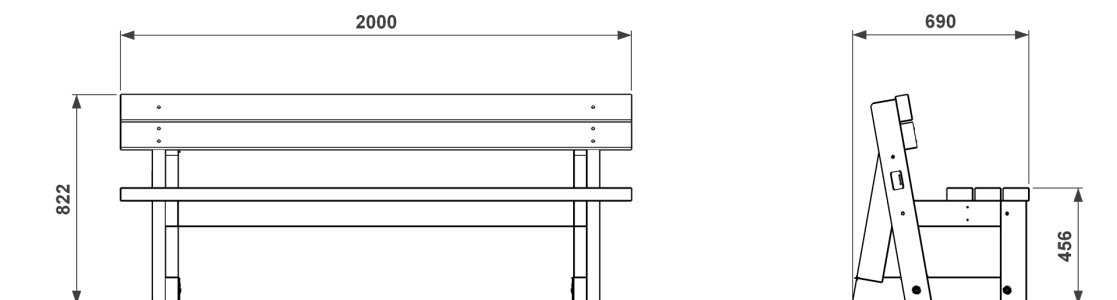

Rondino®

Rondino®

rue de l'industrie
Z.I. du Champ de Mars
42600 SAVIGNEUX
☎ 04 77 96 29 81
✉ info@rondino.fr
www.rondino.fr

MAJ : 10/04/2026