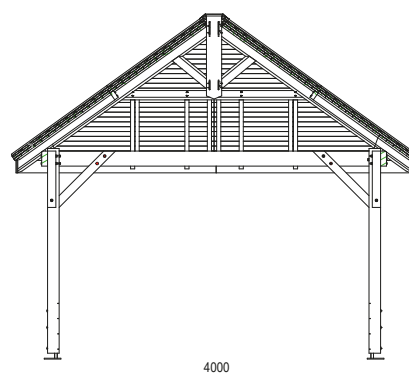

Rondino®

Rondino®

rue de l'industrie
Z.I. du Champ de Mars
42600 SAVIGNEUX

☎ 04 77 96 29 81

✉ info@rondino.fr

www.rondino.fr

FABRIQUÉ
EN FRANCE

MAJ : 22/01/2025