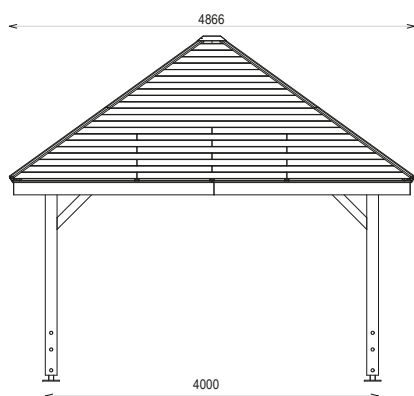

CARBET

DESRIPTIF

Pin classe 4
Toiture étanche avec bardage bois

INSTALLATION

Eléments toiture livrés pré-montés
A spitter

Référence	Longeur	Largeur	Hauteur	Poids
650 070	3000 mm	3000 mm	4145 mm	1188 Kg
650 072	3500 mm	3500 mm	4145 mm	1744 Kg
650 074	4000 mm	4000 mm	4145 mm	1990 Kg