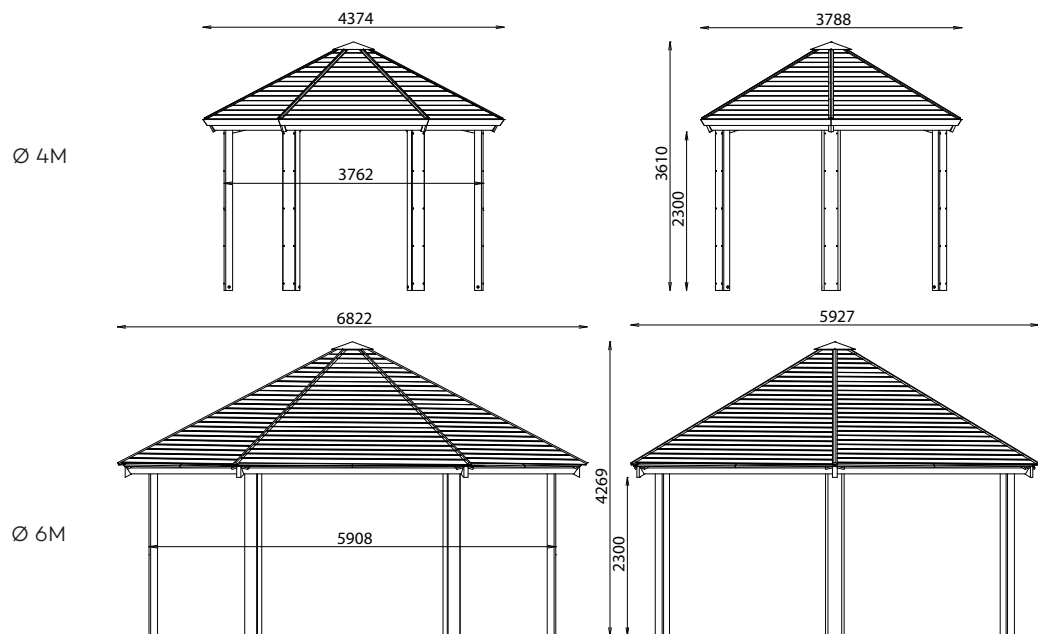

ABRI HEXAGONAL SANS MÂT CENTRAL

*Bancs vendus séràprément

MATÉRIAUX

Pin classe 4
Toiture étanche sans poteau central

INSTALLATION

Fixation par scellement des appuis bois

Référence	Longeur	Largeur	Hauteur	Poids	Option Plancher	Particularité
650 064	4374 mm	3788 mm	2300 mm	850 Kg	650 005	-
650 066	6822 mm	5927 mm	2300 mm	2342 Kg	650 007	-
650 066-01	6822 mm	5927 mm	2300 mm	1844 Kg	650 007	sur platines