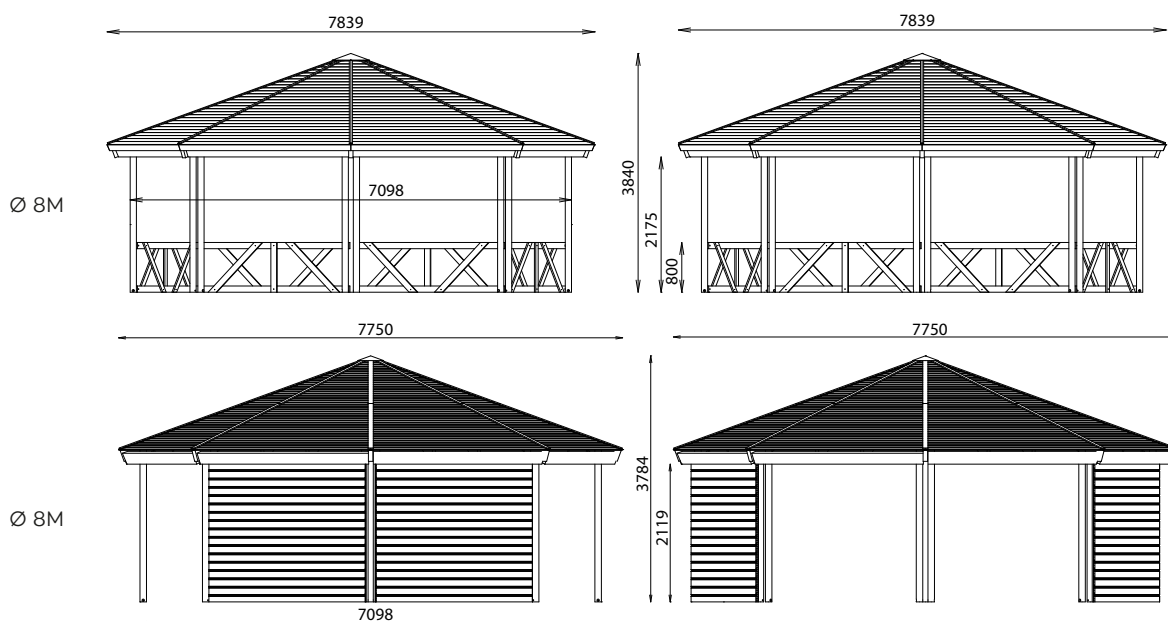

ABRI OCTOGONAL

MATÉRIAUX

Pin classe 4

INSTALLATION

Fixation par scellement des appuis bois

Référence	Longeur	Largeur	Hauteur	Poids	Option Plancher	Particularité
650 008	7839 mm	7839 mm	2175 mm	1500 Kg	650 009	-
650 008-plat	7839 mm	7839 mm	2175 mm	1500 Kg	650 009	sur platines
650 008-03	7750 mm	7750 mm	2119 mm	2799 Kg	650 009	4 panneaux pleins