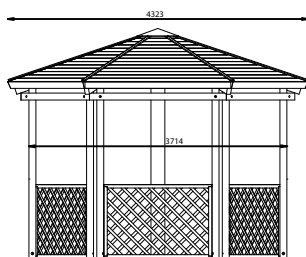

KIOSQUE HEXAGONAL

Réf. 650 006

MATÉRIAUX

Pin classe 4
Toiture étanche avec bardage bois

INSTALLATION

Éléments toiture livrés pré-montés
À sceller

Référence	Longeur	Largeur	Hauteur	Poids	Option Plancher	Particularité
650 004	4323 mm	3744 mm	2377 mm	850 Kg	650 005	-
650 004-02	4323 mm	3744 mm	2377 mm	850 Kg	650 005	sur platines
650 006	5991 mm	5188 mm	2112 mm	1300 Kg	650 007	-
650 006-05	5991 mm	5188 mm	2112 mm	1300 Kg	650 007	sur platines

Ø 4M

Ø 6M

Rondino®

rue de l'industrie
Z.I. du Champ de Mars
42600 SAVIGNEUX

☎ 04 77 96 29 81

✉ info@rondino.fr

www.rondino.fr