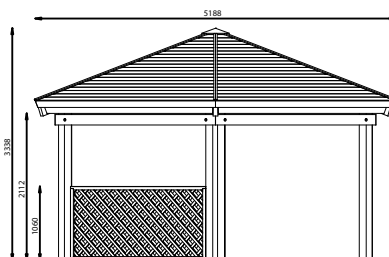

KIOSQUE HEXAGONAL

Réf. 650 006

MATÉRIAUX

Pin classe 4
Toiture étanche avec bardage bois

INSTALLATION

Éléments toiture livrés pré-montés
À sceller

Référence	Longeur	Largeur	Hauteur	Poids	Option Plancher	Particularité
650 004	4323 mm	3744 mm	2377 mm	850 Kg	650 005	-
650 004-02	4323 mm	3744 mm	2377 mm	850 Kg	650 005	sur platines
650 006	5991 mm	5188 mm	2112 mm	1300 Kg	650 007	-
650 006-05	5991 mm	5188 mm	2112 mm	1300 Kg	650 007	sur platines

Ø 4M

Ø 6M

Rondino®

rue de l'industrie
Z.I. du Champ de Mars
42600 SAVIGNEUX

☎ 04 77 96 29 81

✉ info@rondino.fr

www.rondino.fr