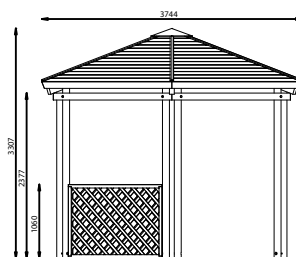

KIOSQUE HEXAGONAL

Réf. 650 006

MATÉRIAUX

Pin classe 4
Toiture étanche avec bardage bois

INSTALLATION

Éléments toiture livrés pré-montés
À sceller

Référence	Longeur	Largeur	Hauteur	Poids	Option Plancher	Particularité
650 004	4323 mm	3744 mm	2377 mm	850 Kg	650 005	-
650 004-02	4323 mm	3744 mm	2377 mm	850 Kg	650 005	sur platines
650 006	5991 mm	5188 mm	2112 mm	1300 Kg	650 007	-
650 006-05	5991 mm	5188 mm	2112 mm	1300 Kg	650 007	sur platines

Ø 4M

Ø 6M

Rondino®

rue de l'industrie
Z.I. du Champ de Mars
42600 SAVIGNEUX

☎ 04 77 96 29 81

✉ info@rondino.fr

www.rondino.fr