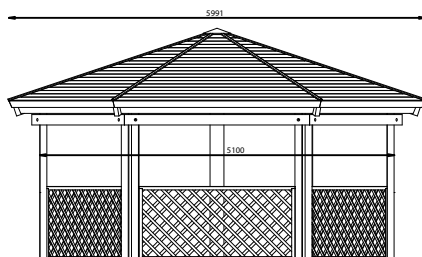

KIOSQUE HEXAGONAL

Réf. 650 006

MATÉRIAUX

Pin classe 4
Toiture étanche avec bardage bois

INSTALLATION

Éléments toiture livrés pré-montés
À sceller

Référence	Longeur	Largeur	Hauteur	Poids	Option Plancher	Particularité
650 004	4323 mm	3744 mm	2377 mm	850 Kg	650 005	-
650 004-02	4323 mm	3744 mm	2377 mm	850 Kg	650 005	sur platines
650 006	5991 mm	5188 mm	2112 mm	1300 Kg	650 007	-
650 006-05	5991 mm	5188 mm	2112 mm	1300 Kg	650 007	sur platines

Ø 4M

Ø 6M

Rondino®

rue de l'industrie
Z.I. du Champ de Mars
42600 SAVIGNEUX

☎ 04 77 96 29 81

✉ info@rondino.fr

www.rondino.fr