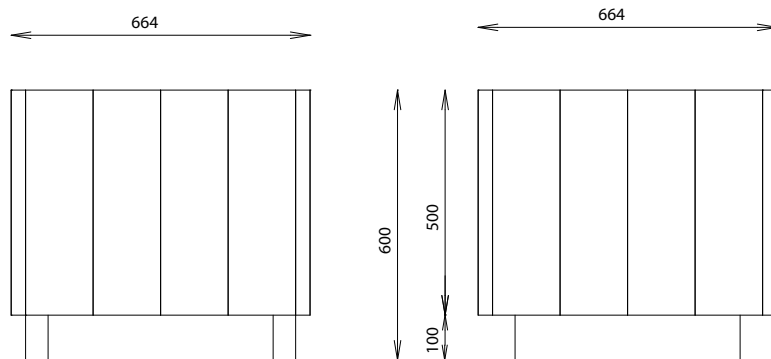

## INSTALLATION

Livré monté  
Autostable

Référence	Forme	Longueur	Largeur	Hauteur	Poids
627 621	carré	664 mm	664 mm	600 mm	50 kg
627 622	carré	864 mm	864 mm	800 mm	88 kg
627 623	rectangle	1664 mm	664 mm	700 mm	108 kg
627 623-01	rectangle avec HPL	1700 mm	700 mm	710 mm	110 kg