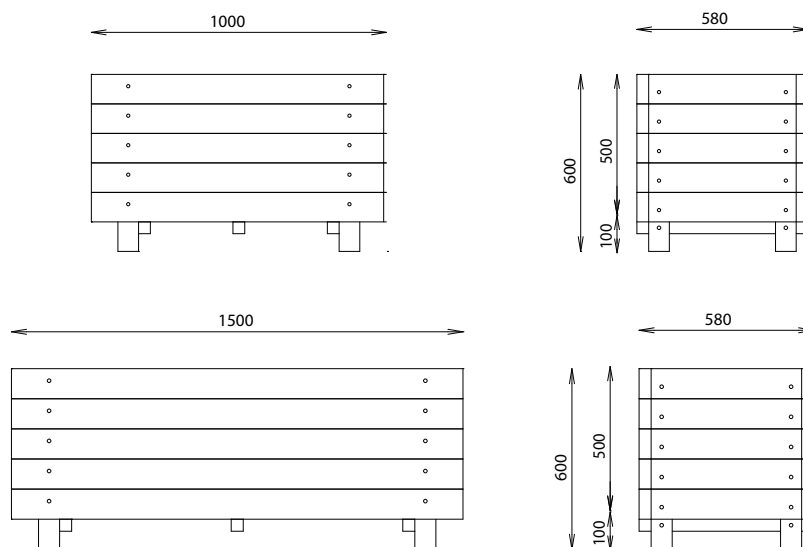

## INSTALLATION

Livré monté  
Autostable

Référence	Taille	Longueur	Largeur	Hauteur	Poids
627 608	PM	1000 mm	580 mm	600 mm	68 kg
627 608-03	PM	600 mm	600 mm	600 mm	41 kg
627 609	GM	1500 mm	580 mm	600 mm	86 kg
627 609-08	GM	2000 mm	600 mm	500 mm	95 kg