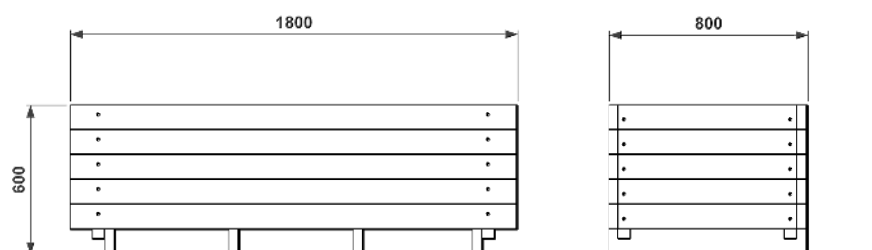

BACS A FLEURS

MATÉRIAUX

Pin classe 4
Géotextile fourni non posé

INSTALLATION

Livré monté

Référence	Longueur	Largeur	Hauteur	Poids	Particularités
627 608 (PM)	1000 mm	580 mm	600 mm	68 kg	Autostable
627 609 (GM)	1500 mm	580 mm	600 mm	86 kg	Autostable
BAC-16	1800 mm	800 mm	600 mm	100 kg	À sceller