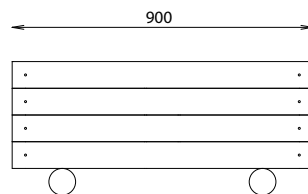

## MATÉRIAUX

Pin classe 4

## INSTALLATION

Livré monté

Fixation par pattes de scellement

Référence	Longueur	Largeur	Hauteur	Poids
627 601	1500 mm	600 mm	500 mm	120 kg
627 602	900 mm	480 mm	400 mm	62 kg

**Rondino®**

rue de l'industrie  
Z.I. du Champ de Mars  
42600 SAVIGNEUX