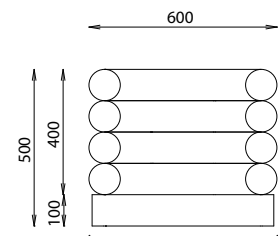

## MATÉRIAUX

Pin classe 4

## INSTALLATION

Livré monté

Fixation par pattes de scellement

Référence	Longueur	Largeur	Hauteur	Poids
627 601	1500 mm	600 mm	500 mm	120 kg
627 602	900 mm	480 mm	400 mm	62 kg

**Rondino®**

rue de l'industrie  
Z.I. du Champ de Mars  
42600 SAVIGNEUX