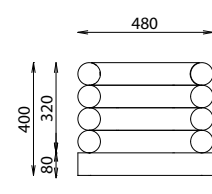

## INSTALLATION

Livré monté

Fixation par pattes de scellement

Référence	Longueur	Largeur	Hauteur	Poids
627 601	1500 mm	600 mm	500 mm	120 kg
627 602	900 mm	480 mm	400 mm	62 kg

**Rondino®**

rue de l'industrie  
Z.I. du Champ de Mars  
42600 SAVIGNEUX