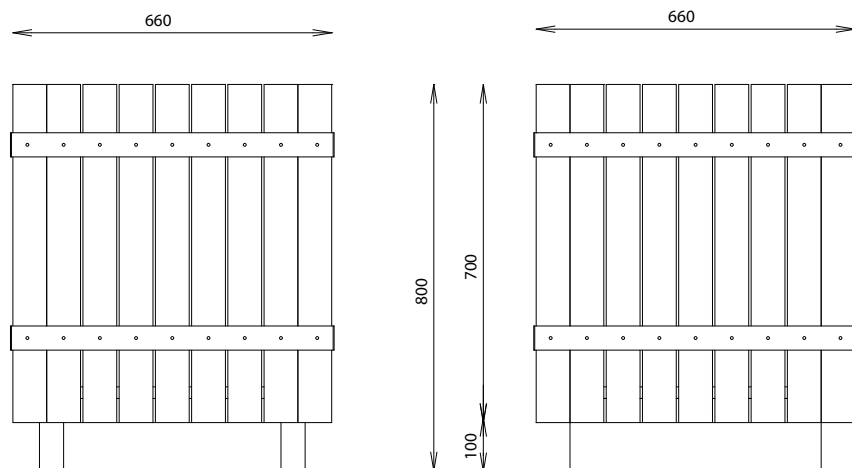

## INSTALLATION

Livré monté  
Autostable

Référence	Forme	Longueur	Largeur	Hauteur	Poids
627 323-01	carré + cerclage noir	660 mm	660 mm	800 mm	101 kg
627 323-02	carré + cerclage bronze	800 mm	660 mm	800 mm	115 kg
627 323-03	carré + cerclage noir	1000 mm	1000 mm	1000 mm	212 kg