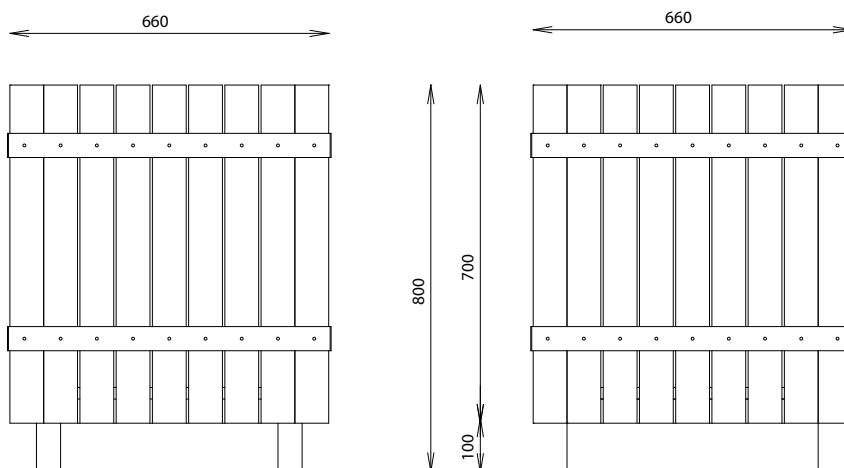

Rondino®

rue de l'industrie
Z.I. du Champ de Mars
42600 SAVIGNEUX

☎ 04 77 96 29 81

✉ info@rondino.fr

www.rondino.fr